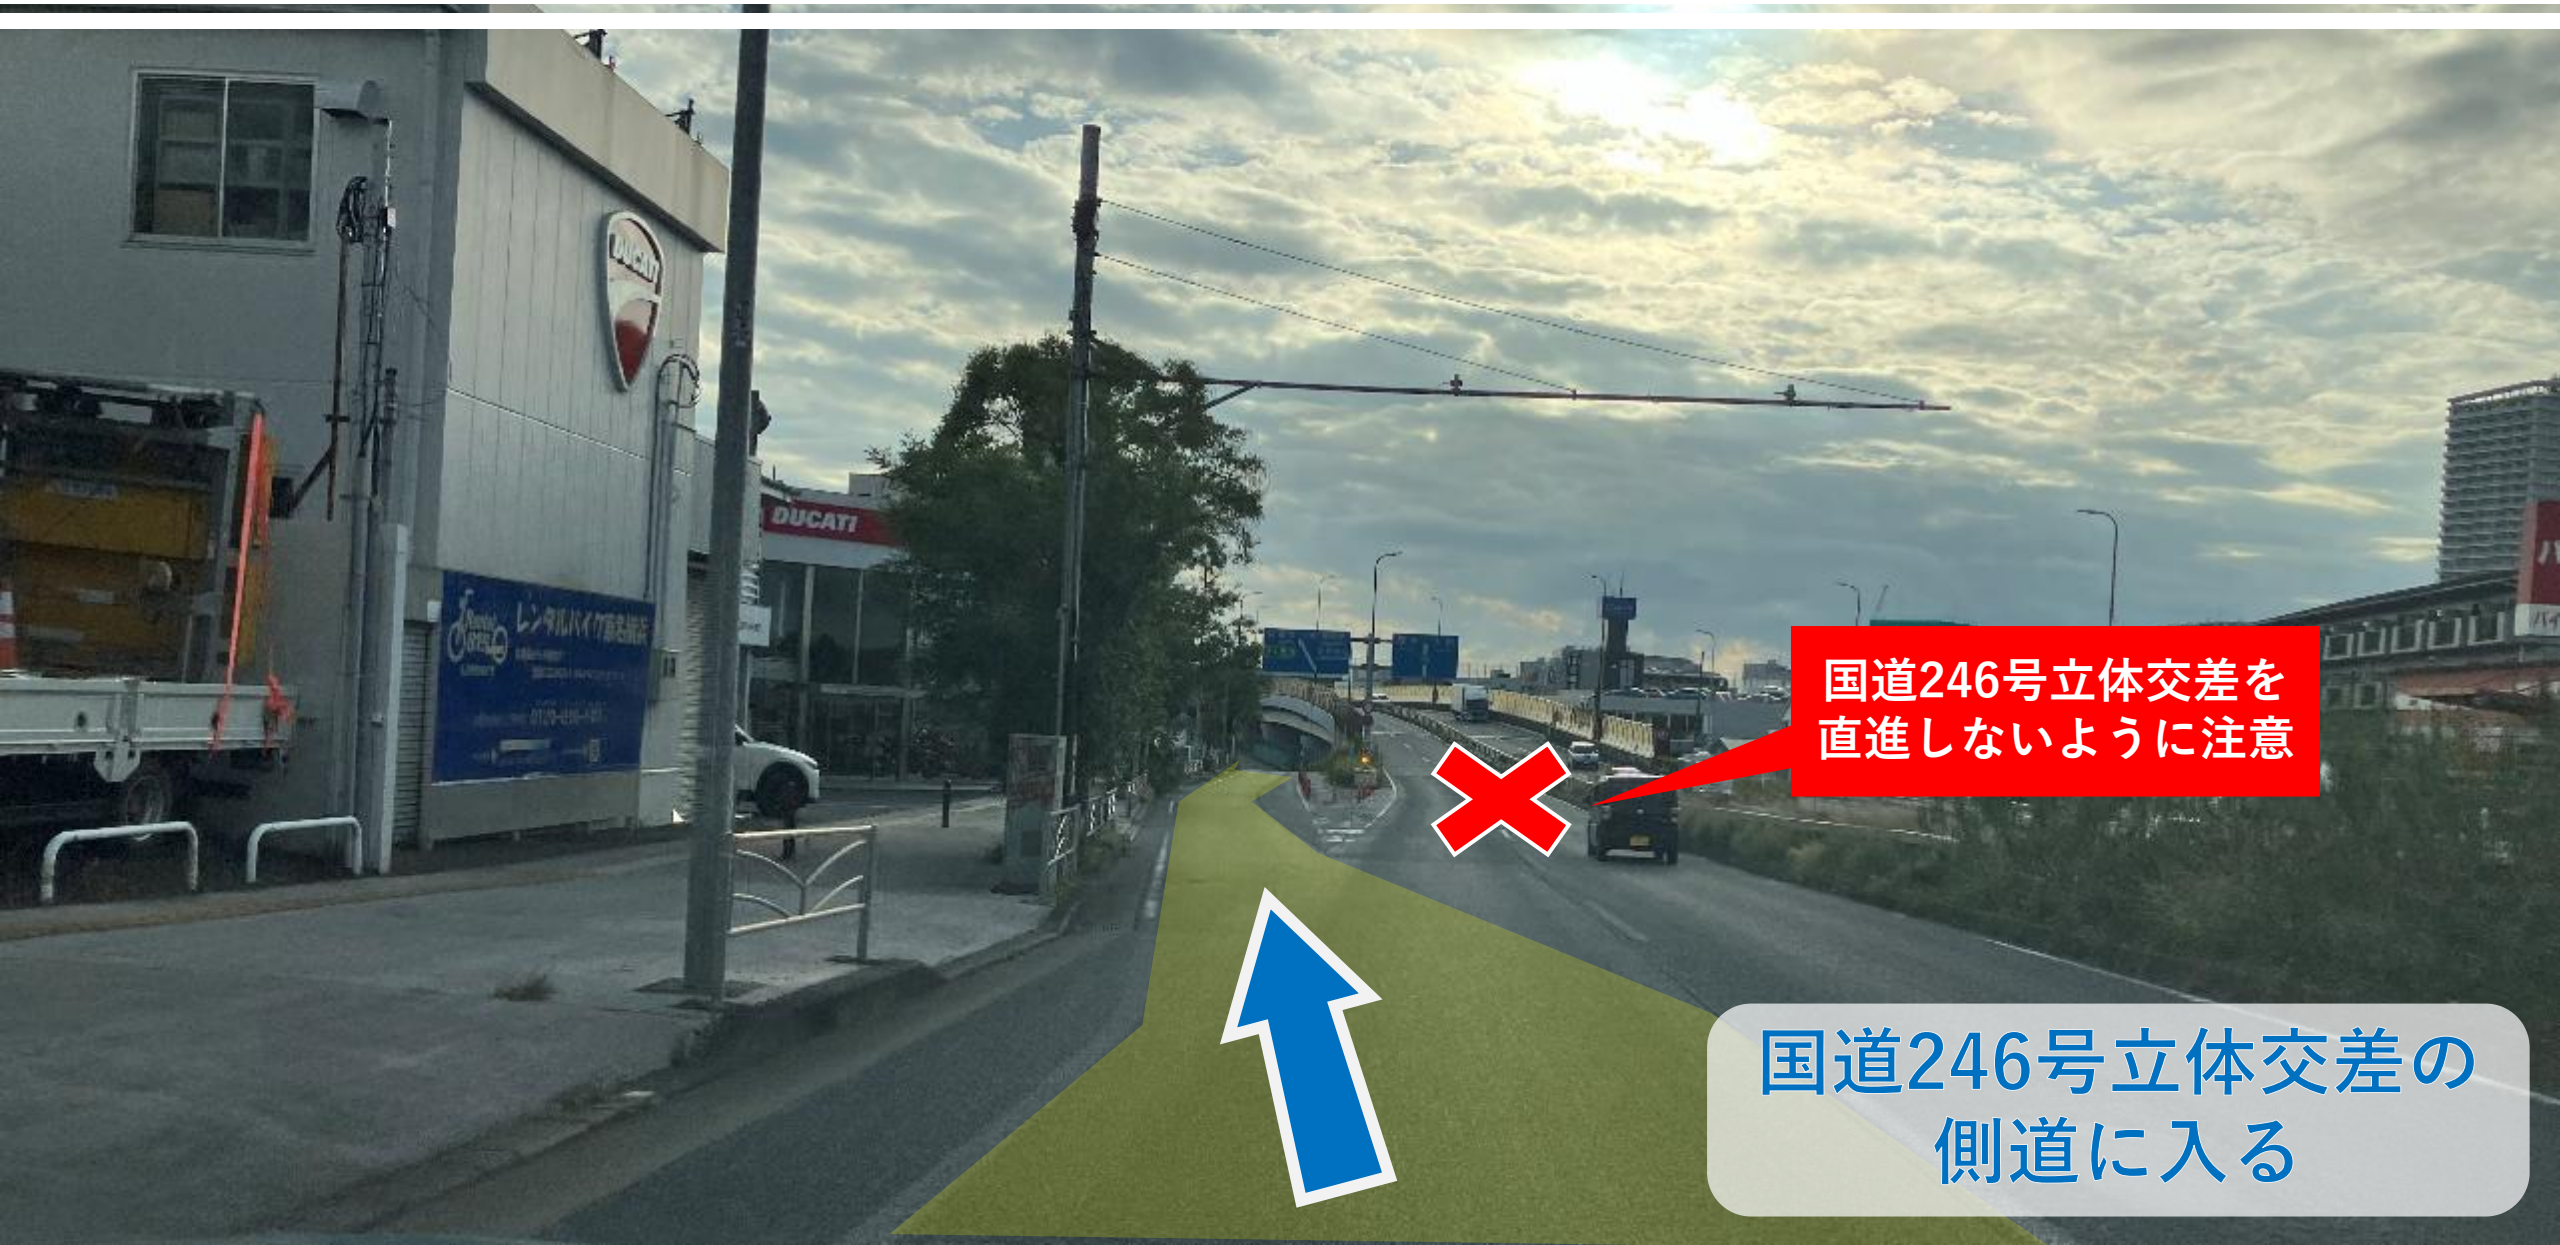

国道246号（渋谷⇒厚木方面）

国道246号立体交差を直進しないように注意

国道246号立体交差の側道に入る

信号交差点の手前で
右折しないように注意

「東名入口」交差点を
右折

「東名入口」交差点を
右折

「ニトリ」横の
交差点を左折

B/C・D駐車場北出入口

直進後Y字路を右折

右折後、信号交差点
を直進

B/C・D駐車場北出入口

駐車場入口で左折し入庫