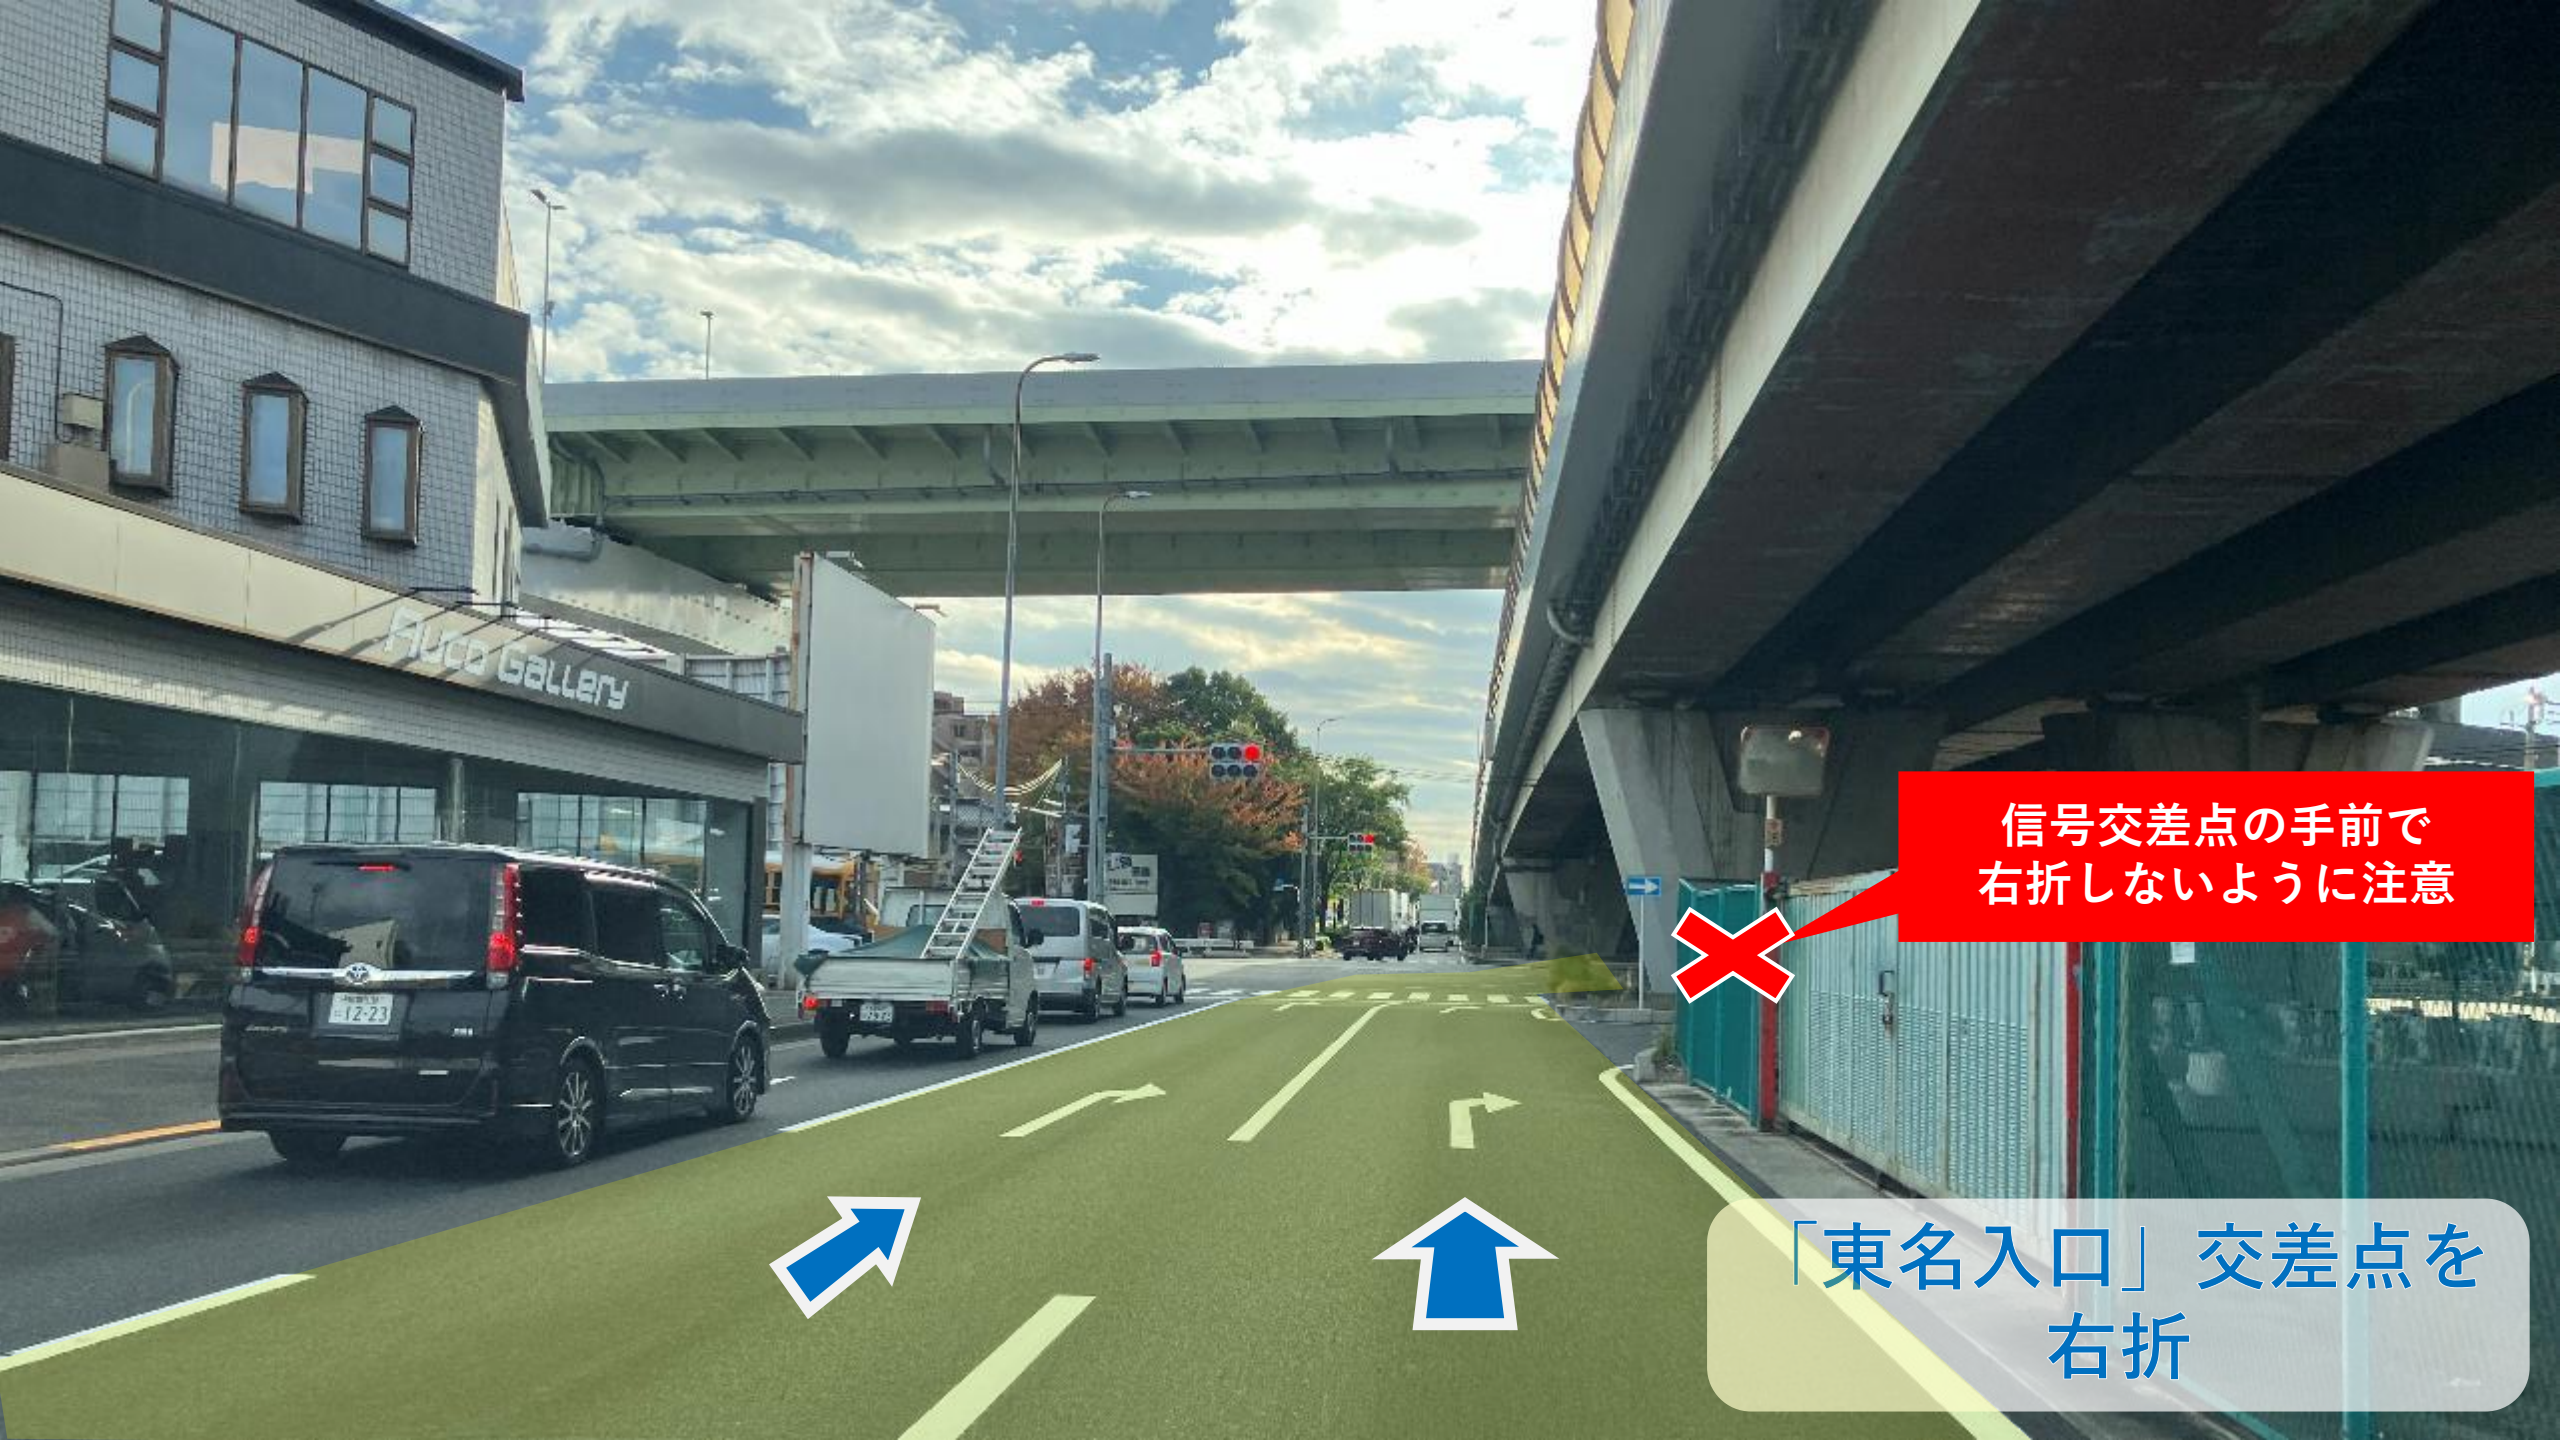

国道246号（渋谷⇒厚木方面）

国道246号立体交差を直進しないように注意

国道246号立体交差の側道に入る

信号交差点の手前で
右折しないように注意

「東名入口」交差点を
右折

「東名入口」交差点を
右折

「ニトリ」横の
交差点を左折

B/C・D駐車場北出入口

直進後Y字路を右折

右折後、信号交差点
を直進

B/C・D駐車場北出入口

駐車場入口で左折し入庫