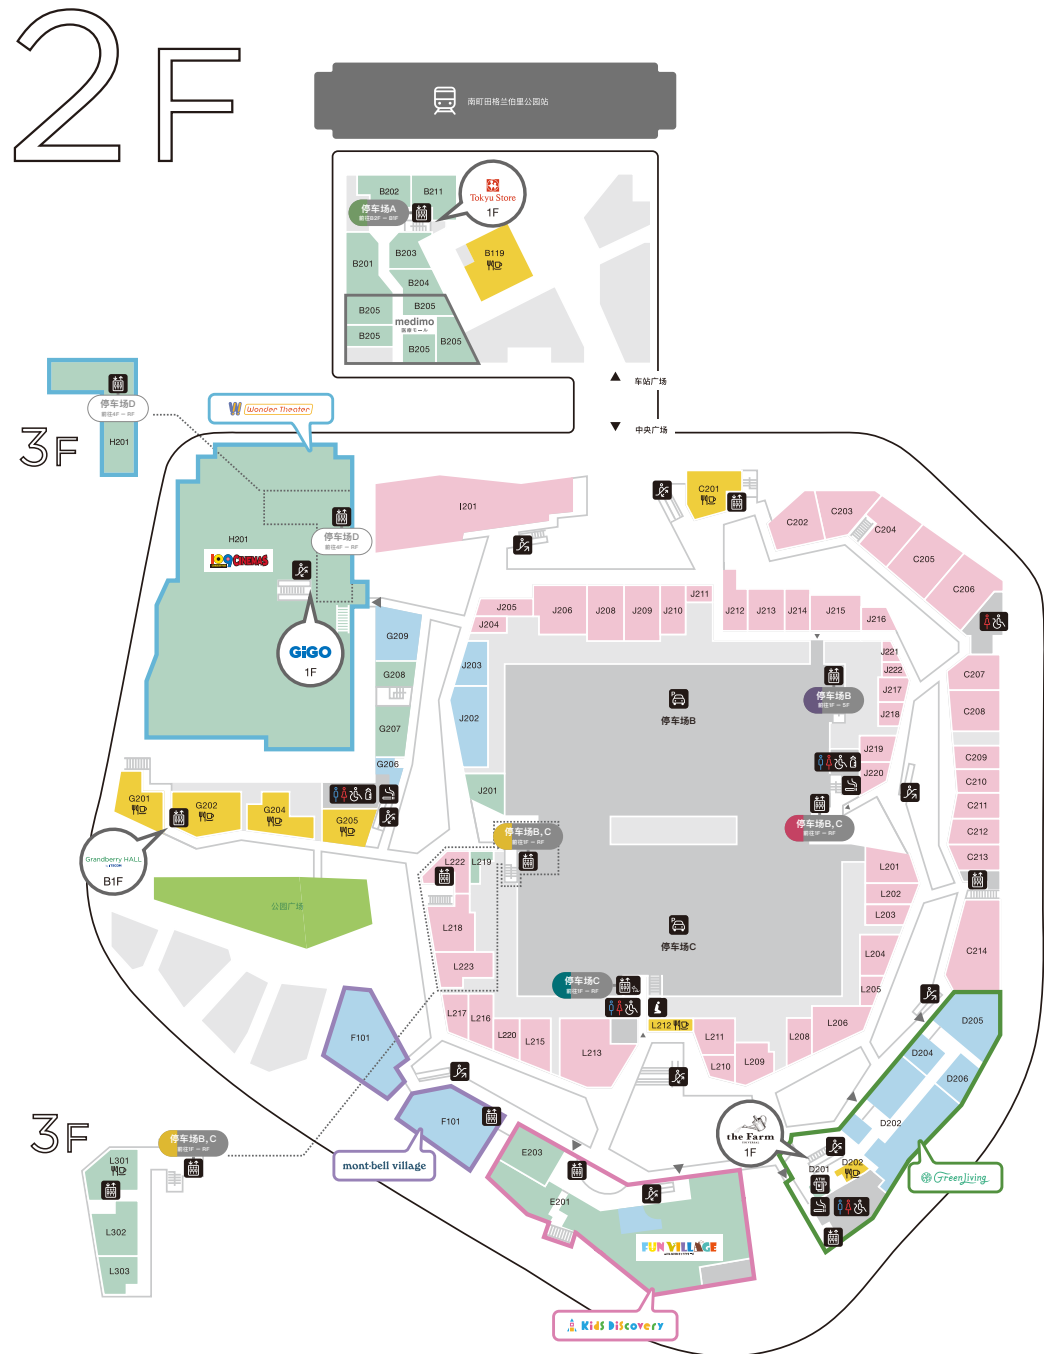

Wonder Theater

H201 影院 109CINEMAS Grandberry Park

mont-bell village

F101 户外用品 mont-bell

Kids Discovery

E201 娱乐 FUN VILLAGE with NHK CHARACTERS	E201 益智玩具 好奇心的房间	E201 娱乐 GIGO	E203 摄影工作室 ATELIER木下

Green Living

D201 ATM SEVEN银行ATM	D202 书籍·文具·杂货 LIBRO	D202 牡丹饼·日式甜点 OHAGI3	D204 眼镜 KANEKO OPTICAL	D205 室内装饰 BoConcept

邮编194-8589 东京都町田市鹤间三丁目4-1

营业时间

- ●购物与服务 ..... 10:00~20:00
- ●餐厅&咖啡厅 ..... 11:00~22:00
- ●Food Picnic ..... 10:00~21:00

※部分店铺营业时间不同。
全馆休馆日▶1/1(元旦)、此外每年休息两天