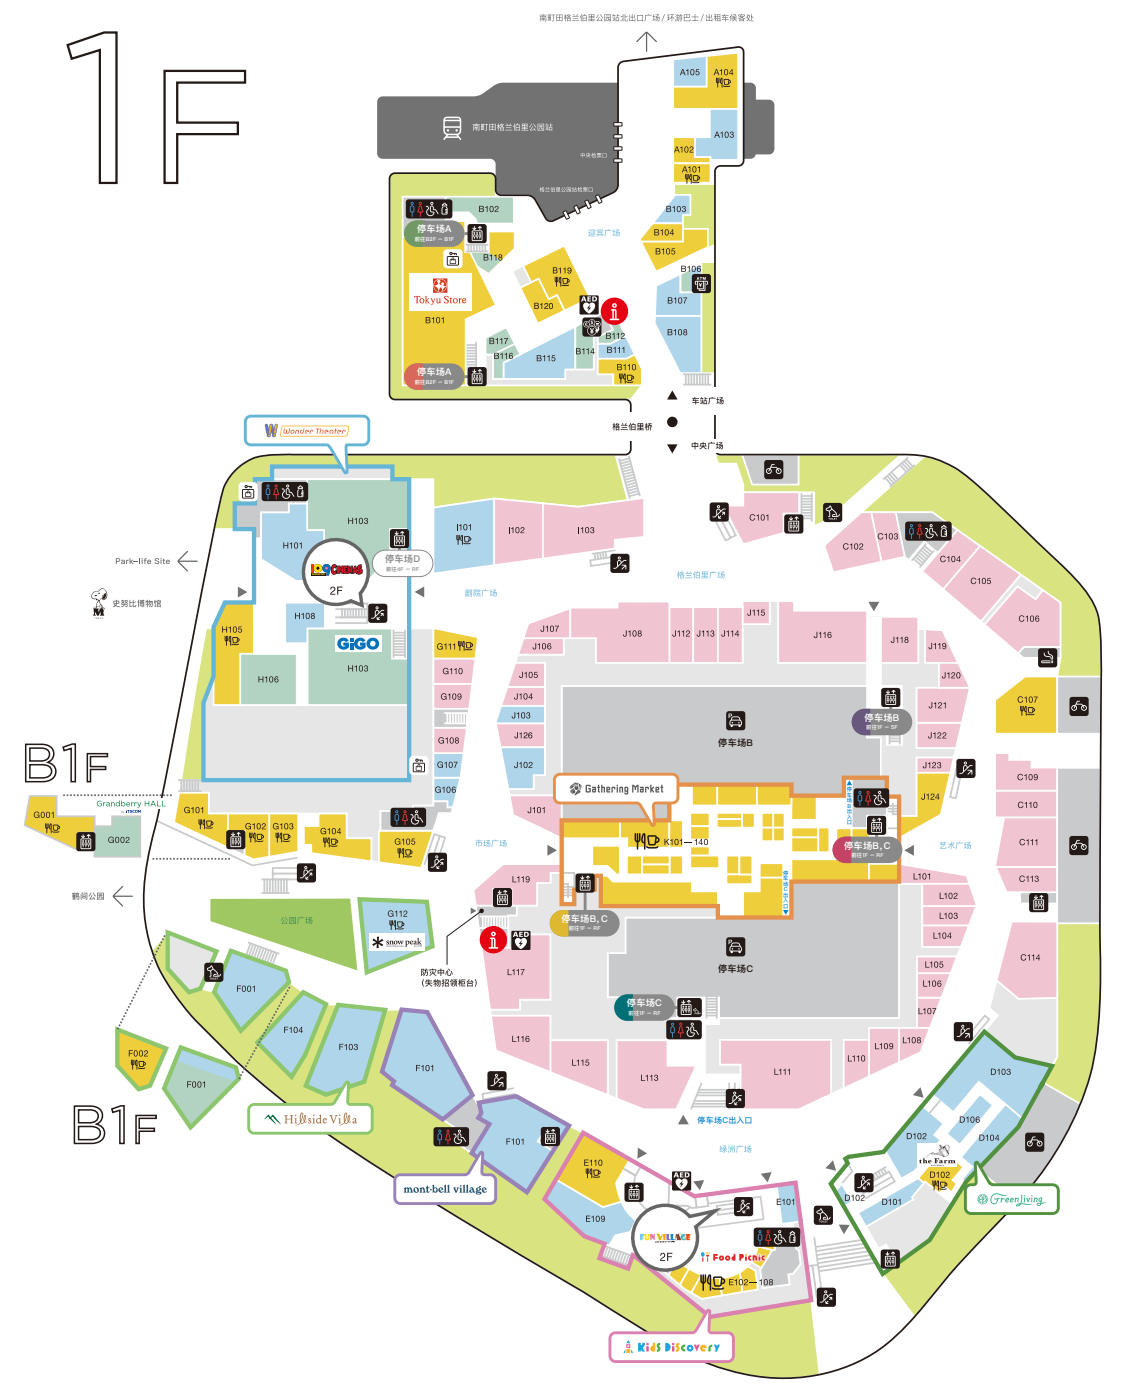

mont-bell village				
F101 户外用品 mont-bell				

Kids Discovery / Food Picnic(E102-108)				
E101 快闪店	E102 冰淇淋 31 ICE CREAM	E103 特色小丸子 筑地银章鱼烧	E104 播多拉面 IPPUDO RAMEN EXPRESS	E105 乌冬面·天妇罗 丸龟制面
E106 汉堡·牛排 武藏HAMBURG	E107 甜甜圈·饮料·茶点 Mister Donut	E108 快餐 McDonald's	E109 玩具 博物馆TOYS CONCEPT	E110 炸鸡 KFC Restaurant

Green Living				
D101 室内装饰·杂货·服饰杂货 ASSEMBLAGE AUTREMENT	D102 绿植·杂货·园艺杂货 the Farm UNIVERSAL	D102 披萨·意面·西餐 FARMER'S KITCHEN	D103 室内装饰·杂货 ACTUS	D104 室内装饰·杂货 DULTON MARKET STORE
D106 室内装饰·园艺杂货 COVENT GARDEN Bazaar				

Gathering Market				
K101 快闪店	K102 蔬果·食品 Farmdo美食站	K103 抹茶饮料·甜点 一〇八抹茶茶廊	K104 面包房 PAIN PATI	K106 进口食品 PX-STORE
K107 日式休闲零食 amanoya繁田商店	K109 面包·甜点 町田精选名店	K110 生巧克力 SILSMARIA	K111 贝果 BAGEL & BAGEL worldwide	K112 食品超市 成城石井
K114 猪肉·熟食 肉品专卖店SUGIMOTO	K117 鲜鱼·寿司·熟食 鱼河岸 中兴商店	K118 快闪店	K121 豆腐·豆腐皮·豆奶软冰淇淋 五右卫门豆腐	K122 鸡肉烤串·鸡肉炸鸡 鸟pro
K123 拉面·点心 自由之丘 荫山楼	K125 米饭·饭团·食堂 妙高山麓越光米的店 越玄一斗	K126 甜点 PATISSERIE Strasbourg+B	K127 糕点(布丁·蛋糕·甜点) Pastel/Nekoneko cheesecake/Pinède	K128 啤酒·香肠 SCHMATZ Beer Stand
K131 草莓甜点 ICHIBIKO	K132 意式软冰淇淋 AugustaMilkFarm	K133 可丽饼 Naturalcrepe	K134 咖啡 YANAKA COFFEE	K135 糯米花 Garrett Popcorn Shops
K136 烤鸭·酒 SHUTTERS	K137 糕点·甜点 La Maison ensoleillé table pâtisserie	K138 甜甜圈 JACK IN THE DONUTS	K140 天妇罗·炸麦圈·盖浇饭 海老福	

- 问询处
- 电梯
- 可携宠物乘坐的电梯
- 自动扶梯
- 洗手间
- 性别友善洗手间
- 婴儿室
- 宠物厕所
- ATM区
- 吸烟室
- 停车场
- 自行车停放处
- 餐厅&咖啡厅
- 货币兑换
- 代币式储物柜
- 冷藏储物柜
- 通往停车场的路线
- AED
- 奥特莱斯服务
- 购物
- 餐厅/咖啡厅/饮食
- 服务