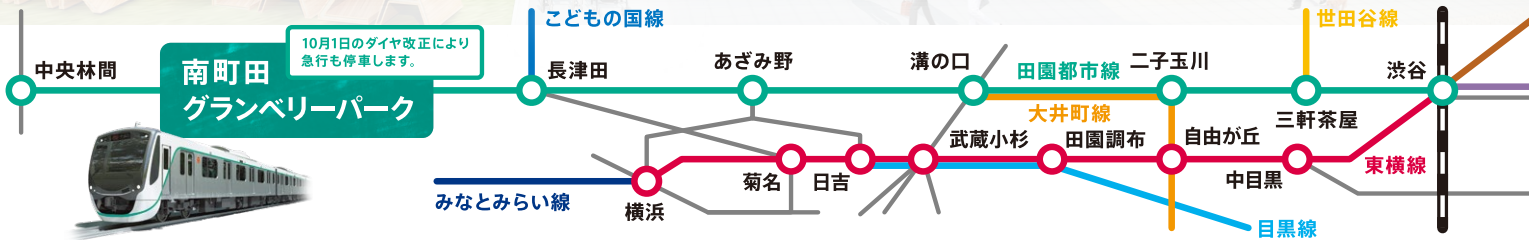

南町田グランベリーパークへは、 電車で行くとイイコトあるかも。

「南町田グランベリーパークには電車で行こう」キャンペーン

イイコトその1

PASMOでクーポンが当たる!

南町田グランベリーパークセントラルコートインフォメーション内で、PASMOやSuicaをタッチ! 施設内で使えるおトクなクーポン券を抽選でプレゼント!

期間 2019年11月13日(水)～毎日実施

配布時間 10時～20時

※ご来場当日に南町田グランベリーパーク駅の自動改札機で降車したPASMOやSuicaなど交通系ICカードが対象となります。

イイコトその2

東急線アプリで
ホテルランチが当たる!

アプリでゲット

南町田グランベリーパーク駅の改札を利用する際に「抽選券」を東急線アプリにプッシュ通知で配信。各日2名さまに「横浜ベイホテル東急ランチ券」ペアチケットをプレゼント!

期間 ①2019年11月13日(水)～11月15日(金)

②2019年11月16日(土)～
2020年1月13日(月・祝)の土休日

配信時間 11時～15時

※東急線アプリをダウンロード済みで、南町田グランベリーパーク駅まで電車でお越しのお客さまが対象となります。東急線アプリ、端末の各種設定が必要です。