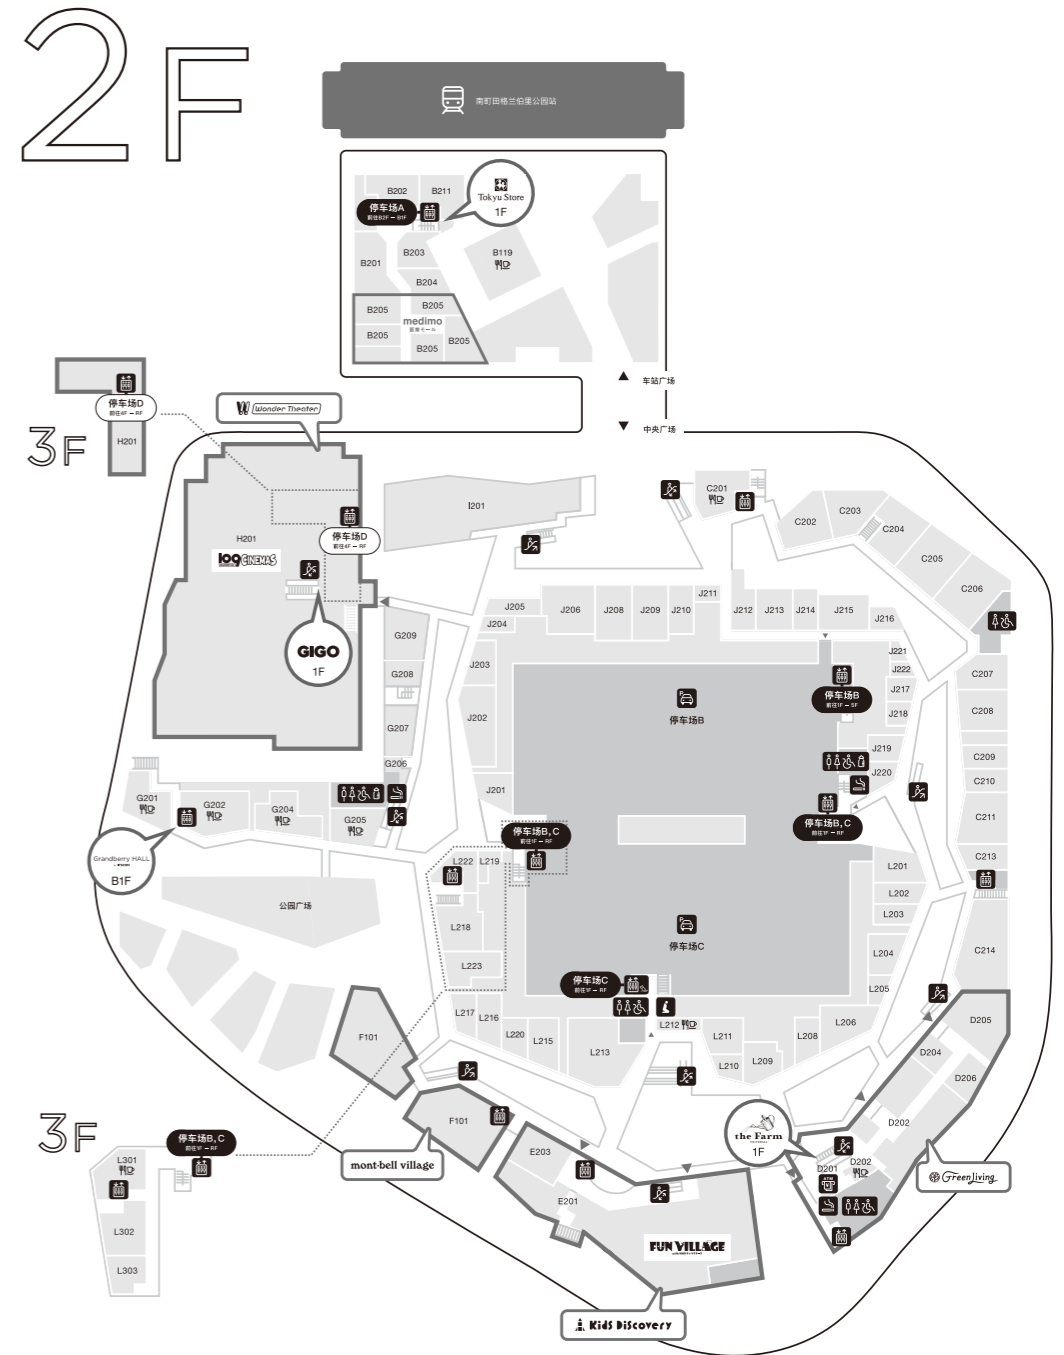

车站广场				
B119 烘焙餐厅 THE CITY BAKERY NEW YORK GRILL	B201 音乐教室·学习教室 Yamano Music Salon/Nobiyukuko	B202 体操教室 YELLOW体操教室	B203 美容院 Ash	B203 会员制健身俱乐部 REAL WORKOUT
B204 正骨·骨盘矫正 整骨x骨盘 KA·RA·DA factory	B205 牙科 Maeda牙科(medimo)	B205 眼科 Eye clinic南町田(medimo)	B205 儿科 Child clinic(medimo)	B205 内科·呼吸内科 Tanakadate内科·呼吸器内科clinic(medimo)
B205 妇产科·麻醉科 南町田ladies clinic(medimo)	B211 学童保育型英文学校 KidsUP			
中央广场				
L301 猫咖 Cat Café MOFF	L302 共享工作空间 BIZcomfort	L303 童装·婴儿装 临时专门托儿所mamas smile	C201 西餐 东京洋食屋神田Grill	C201 咖啡店 Giraud咖啡
C202 女装·男装·童装 COMME CA STYLE	C203 女装·男装·服饰杂货 GRAPEFRUIT MOON	C204 女装·男装·服饰杂货 a.v.v	C205 女装·服饰杂货 NATURAL BEAUTY BASIC/PROPOTION/FREE'S MART	C206 女装·男装·服饰杂货 Ciaopanic Chez toi BY PAL GROUP OUTLET
C207 女装·宠物用品 AS KNOW AS outlet	C208 女装·男装·童装 EDWIN	C209 内衣 Triumph	C210 女装 w closet	C211 女装·服饰杂货 NICE CLAUP/OLIVE des OLIVE
C213 女装 AMB OUTLET	C214 女装·男装·服饰杂货 WORLD OUTLET	G201 牛排·墨西哥饼·汉堡包 AMERICAN HOUSE STEAK & TACOS	G202 烤肉 TORAJI High-Lane	G204 回转寿司 日本桥 粹-Sui-
G205 美式中餐·熟食店 PANDA EXPRESS	G206 隐形眼镜·护理用品 eyecity	G207 移动电话 SoftBank	G208 保险代理店 保险见直本舖	G209 乐器·乐谱·CD/DVD 银座山野乐器
J201 女装·男装·童装 Gap Outlet	J201 放松按摩 Re.Ra.Ku	J202 百元店 CanDo	J203 和服·杂货·食品 AKASHIROKI	J204 丝袜·短袜·内衣 ATSUGI FACTORY OUTLET
J205 钟表 钟表仓库TOKIA+	J206 鞋履·服饰杂货 HAWKINS/DANNER/ABC-MART OUTLET	J208 女装·男装 Levi's® Outlet	J209 鞋履·箱包·鞋类护理用品 REGAL FACTORY STORE	J210 女装·男装·服饰杂货 Paul Stuart
J211 钟表 CITIZEN		J213 女装·男装·运动装·鞋履·服饰杂货 COBRA PUMA GOLF	J214 男装·服饰杂货 Kent Ave.	J215 女装·男装·服饰杂货 WEGO
J216 珠宝·饰品·服饰杂货 BLOOM OUTLET	J217 快闪店	J218 男装·女装 TOKYO SHIRTS OUTLET	J219 眼镜 Zoff	J220 鞋履 ORiental TRaffic
J221 快闪店	J222 化妆品·服饰杂货 PERFUMAGIC	L201 杂货·服饰杂货 Afternoon Tea LIVING	L202 鞋履 MERRRELL·FILA·IFME	L203 女装·男装·运动装备 Jack Wolfskin
L204 内衣 Wacoal FACTORY STORE	L205 女装·童装 graniph	L208 女装·童装·婴儿装 MARKEY'S	L209 夏威夷时尚杂货 Kahiko Hawaiian Market	L209 童装·婴儿装·服饰杂货 DADWAY/ergobaby
L210 童装·婴儿装 KATOJI	L211 童装·杂货·服饰杂货 F.O.FACTORY	L212 台湾奶茶店 贡茶	L213 室内装饰·杂货 Francfranc BAZAR	L215 女装·男装·运动装·服饰杂货 THE NORTH FACE/DANSKIN OUTLET
L216 女装·男装·运动装备 Munsingwear Outlet	L217 女装·男装·运动装备 new balance golf	L218 运动装备 TaylorMade	L219 服装修改 衣服修补店GRANDMAGIC	L220 运动装·鞋履 阿迪达斯高尔夫 工厂奥特莱斯
L222 男装·女装·高尔夫服装 Black & White/and per se	L223 女装·男装·运动装备 Callaway			
Wonder Theater				
H201 影城 109CINEMAS Grandberry Park				
mont-bell village				
F101 户外用品 mont-bell				
Kids Discovery				
E201 娱乐 FUN VILLAGE with NHK CHARACTERS	E201 娱乐 GIGO	E203 摄影工作室 ATELIER木下		
Green Living				
D201 ATM SEVEN银行ATM	D202 书籍·文具·杂货 LIBRO	D202 牡丹饼·日式甜点 OHAGI3	D204 眼镜 KANEKO OPTICAL	D205 室内装饰 BoConcept
D206 童装·杂货 土屋鞆制造所 童具店·南町田				

邮编194-8589 东京都町田市鹤间三丁目4-1

营业时间

- ●购物与服务 ..... 10:00~20:00
- ●餐厅&咖啡厅 ..... 11:00~22:00
- ●Food Picnic ..... 10:00~21:00

※部分店铺营业时间不同。
全馆休馆日▶1/1(元旦)、此外每年休息两天