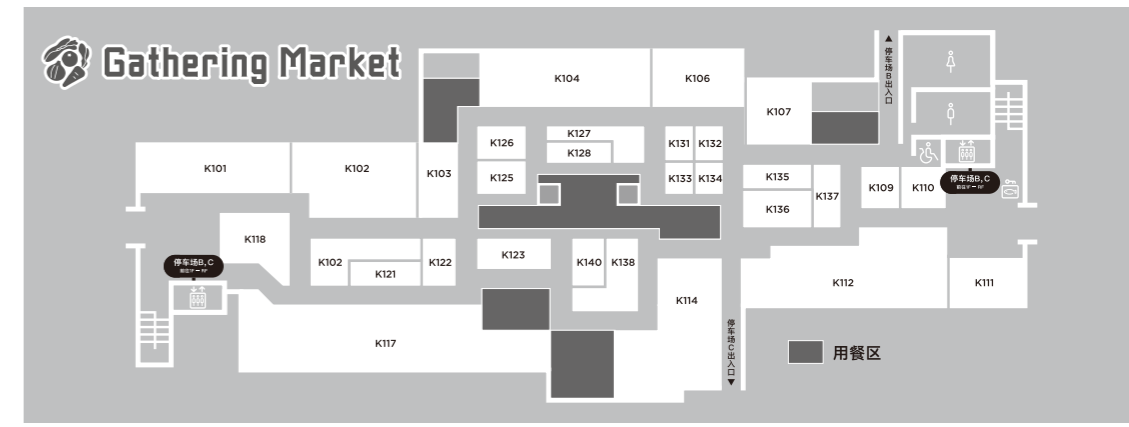

mont-bell village				
F101 户外用品 mont-bell				

Kids Discovery / Food Picnic(E102-108)				
E101 快闪店	E102 冰淇淋 31 ICE CREAM	E103 章鱼小丸子 筑地银章鱼烧	E104 博多拉面 IPPUDO RAMEN EXPRESS	E105 乌冬面·天妇罗 丸龟制面
E106 汉堡·牛排 武藏HAMBURG	E107 甜甜圈·饮料·茶点 Mister Donut	E108 快餐 McDonald's	E109 玩具 博品馆TOYS CONCEPT	E110 韩吃 KFC Restaurant

Green Living				
D101 室内装饰·杂货·服饰杂货 ASSEMBLAGE AUTREMENT	D102 绿植·杂货·园艺杂货 the Farm UNIVERSAL	D102 披萨·意面·西餐 FARMER'S KITCHEN	D103 室内装饰·杂货 ACTUS	D104 室内装饰·杂货 DULTON MARKET STORE
D106 室内装饰·园艺杂货 COVENT GARDEN Bazaar				

Gathering Market				
K101 快闪店	K102 蔬果·食品 Farmdo美食站	K103 抹茶饮料·甜点 一〇八抹茶茶廊	K104 面包房 PAIN PATI	K106 进口食品 PX-STORE
K107 日式怀旧零食 amanoya紫田商店		K110 生巧克力 SILSMARIA	K111 贝果 BAGEL & BAGEL worldwide	K112 食品超市 成城石井
K114 精肉·熟食 肉品专卖店SUGIMOTO	K117 鲜食·寿司·熟食 鱼河岸 中兴商店	K118 快闪店	K127 甜点(布丁·蛋糕·烘焙点心) Pastel/Nekoneko cheesecake/Pinède	K122 鸡肉烤串·鸡肉熟食 乌pro
K123 拉面·点心 自由之丘 荫山楼	K125 米饭·饭团·食堂 妙高山麓越光米的店 越玄一斗	K126 西点 PATISSERIE Strasbourg+B	K134 咖啡 YANAKA COFFEE	K128 啤酒·香肠 SCHMATZ Beer Stand
K131 草莓甜点 ICHIBIKO	K132 意式软冰淇淋 AugustaMilkFarm	K133 可丽饼 Naturalcrepe	K137 甜甜圈 La Maison ensoleillé table pâtisserie	K135 爆米花 Garrett Popcorn Shops
K136 排骨·派 SHUTTERS		K138 甜甜圈 JACK IN THE DONUTS		

- 问询处
- 电梯
- 可携宠物乘坐的电梯
- 自动扶梯
- 洗手间
- 性别别善洗手间
- 婴儿室
- 宠物厕所
- ATM区
- 吸烟室
- 停车场
- 自行车停放处
- 餐厅&咖啡厅
- 货币兑换
- 投币式储物柜
- 冷藏储物柜
- 通往停车场的路线
- AED