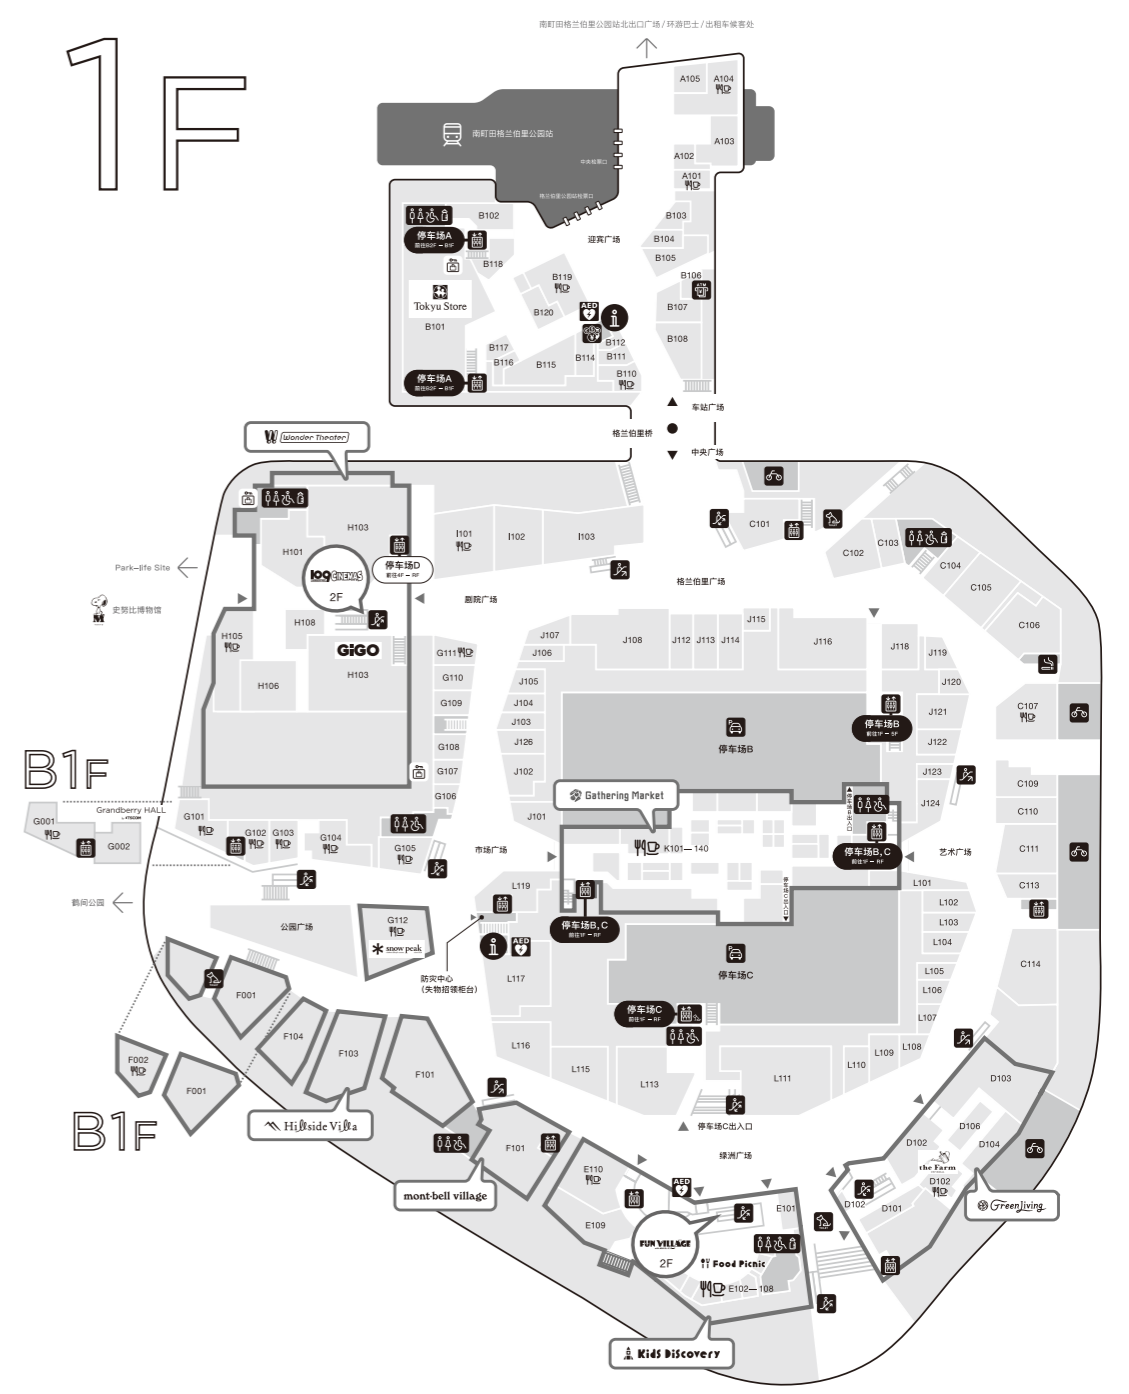

mont-bell village				
F101 户外用品 mont-bell				

Kids Discovery / Food Picnic(E102-108)				
E101 快闪店	E102 冰淇淋 31 ICE CREAM	E103 章鱼小丸子 筑地银章鱼烧	E104 博多拉面 IPPUDO RAMEN EXPRESS	E105 乌冬面·天妇罗 丸龟制面
E106 汉堡·牛排 武藏HAMBURG	E107 甜甜圈·饮料·茶点 Mister Donut	E108 快餐 McDonald's	E109 玩具 博品馆TOYS CONCEPT	E110 韩吃 KFC Restaurant

Green Living				
D101 室内装饰·杂货·服饰杂货 ASSEMBLAGE AUTREMENT	D102 绿植·杂货·园艺杂货 the Farm UNIVERSAL	D102 披萨·意面·西餐 FARMER'S KITCHEN	D103 室内装饰·杂货 ACTUS	D104 室内装饰·杂货 DULTON MARKET STORE
D106 室内装饰·园艺杂货 COVENT GARDEN Bazaar				

Gathering Market				
K101 快闪店	K102 蔬果·食品 Farmdo美食站	K103 抹茶饮料·甜点 一〇八抹茶茶廊	K104 面包房 PAIN PATI	K106 进口食品 PX-STORE
K107 日式怀旧零食 amanoya紫田商店		K110 生巧克力 SILSMARIA	K111 贝果 BAGEL & BAGEL worldwide	K112 食品超市 成城石井
K114 精肉·熟食 肉品专卖店SUGIMOTO	K117 鲜食·寿司·熟食 鱼河岸 中兴商店	K118 快闪店	K127 甜点(布丁·蛋糕·烘焙点心) Pastel/Nekoneko cheesecake/Pinède	K122 鸡肉烤串·鸡肉熟食 乌pro
K123 拉面·点心 自由之丘 荫山楼	K125 米饭·饭团·食堂 妙高山麓越光米的店 越玄一斗	K126 西点 PATISSERIE Strasbourg+B	K134 咖啡 YANAKA COFFEE	K128 啤酒·香肠 SCHMATZ Beer Stand
K131 草莓甜点 ICHIBIKO	K132 意式软冰淇淋 AugustaMilkFarm	K133 可丽饼 Naturalcrepe	K137 甜甜圈 La Maison ensoleillé table pâtisserie	K135 爆米花 Garrett Popcorn Shops
K136 排骨·派 SHUTTERS		K138 甜甜圈 JACK IN THE DONUTS		

- 问询处
- 电梯
- 可携宠物乘坐的电梯
- 自动扶梯
- 洗手间
- 性别别善洗手间
- 婴儿室
- 宠物厕所
- ATM区
- 吸烟室
- 停车场
- 自行车停放处
- 餐厅&咖啡厅
- 货币兑换
- 投币式储物柜
- 冷藏储物柜
- 通往停车场的路线
- AED