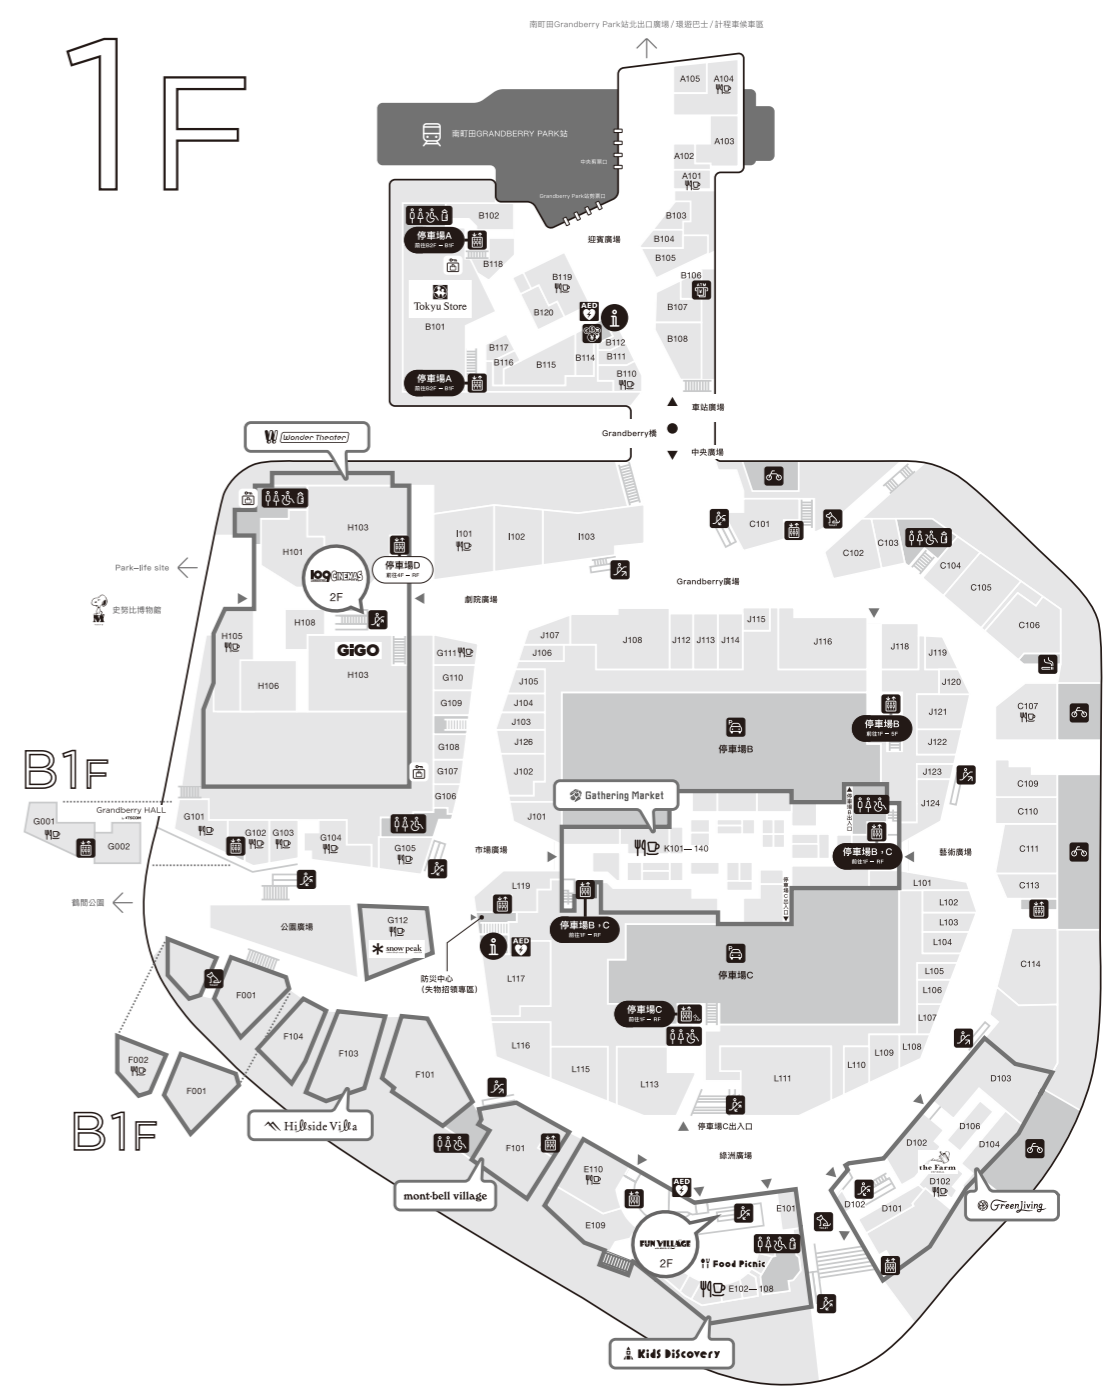

Hillside Villa			
F001 小狗·小貓·寵物用品 DOG & CAT JOKER	F103 男裝·女裝·雜貨 GREEN SUMMIT	F104 露營車·自行車·雜貨 TOY-FACTORY東京	G112 戶外用品 Snow Peak
F001 寵物美容·寵物飯店 DOG & CAT JOKER	F001 動物醫院 ANIFA動物醫院	F001 寵物店·兔子專賣店 USAGI NO SHIPPO	F002 咖啡廳 WIRED KITCHEN

mont-bell village			
F101 戶外用品 mont-bell			

Kids Discovery / Food Picnic(E102-108)			
E101 快閃店	E102 冰淇淋 31 ICE CREAM	E103 章魚燒 築地銀章魚燒	E104 博多拉麵 IPPUDO RAMEN EXPRESS
E106 漢堡排·牛排 武藏HAMBURG	E107 甜甜圈·飲料·茶點 Mister Donut	E108 速食 McDonald's	E109 玩具 博品館TOYS CONCEPT
E105 烏龍麵·天婦羅 丸龜製麵			E110 吃到飽 KFC Restaurant

Green Living			
D101 家飾·雜貨·服飾雜貨 ASSEMBLAGE AUTREMENT	D102 綠色植物·雜貨·園藝雜貨 the Farm UNIVERSAL	D102 披薩·義大利麵·義式料理 FARMER'S KITCHEN	D103 家飾·雜貨 ACTUS
D106 家飾·園藝雜貨 COVENT GARDEN Bazaar			D104 家飾·雜貨 DULTON MARKET STORE

Gathering Market			
K101 快閃店	K102 蔬果·食品 Farmdo美食站	K103 抹茶飲料·甜點 一〇八抹茶茶廊	K104 麵包店 PAIN PATI
K107 日式懷舊零食(柑仔店零食) amanoya繁田商店		K110 生巧克力 SILSMARIA	K111 貝果 BAGEL & BAGEL worldwide
K114 豬肉·熟食 肉品專賣店SUGIMOTO	K117 鮮魚·壽司·熟食 魚河岸 中興商店	K118 快閃店	K122 日式煎鳥(烤雞肉串)·雞肉類熟食 鳥pro
K123 拉麵·點心 自由之丘 蔭山樓	K125 米飯·飯糰·食家 妙高山麓越光米的店 越玄一斗	K126 西式糕點 PATISSERIE Strasbourg+B	K128 啤酒·香腸 SCHMATZ Beer Stand
K131 草莓甜點 ICHIBIKO	K132 義式霜淇淋 AugustaMilkFarm	K133 可麗餅 Naturalcrepe	K135 爆米花 Garrett Popcorn Shops
K136 動排·派 SHUTTERS	K137 西式糕點·甜點 La Maison ensoleillé table pâtisserie	K138 甜甜圈 JACK IN THE DONUTS	

- 諮詢處
- 電梯
- 可與寵物一同搭乘的電梯
- 電扶梯
- 洗手間
- 性別友善洗手間
- 嬰兒室
- 寵物廁所
- ATM區
- 吸菸室
- 停車場
- 自行車停車場
- 餐廳&咖啡廳
- 外幣兌換
- 投幣式置物櫃
- 冷藏置物櫃
- 通往停車場的路線
- AED