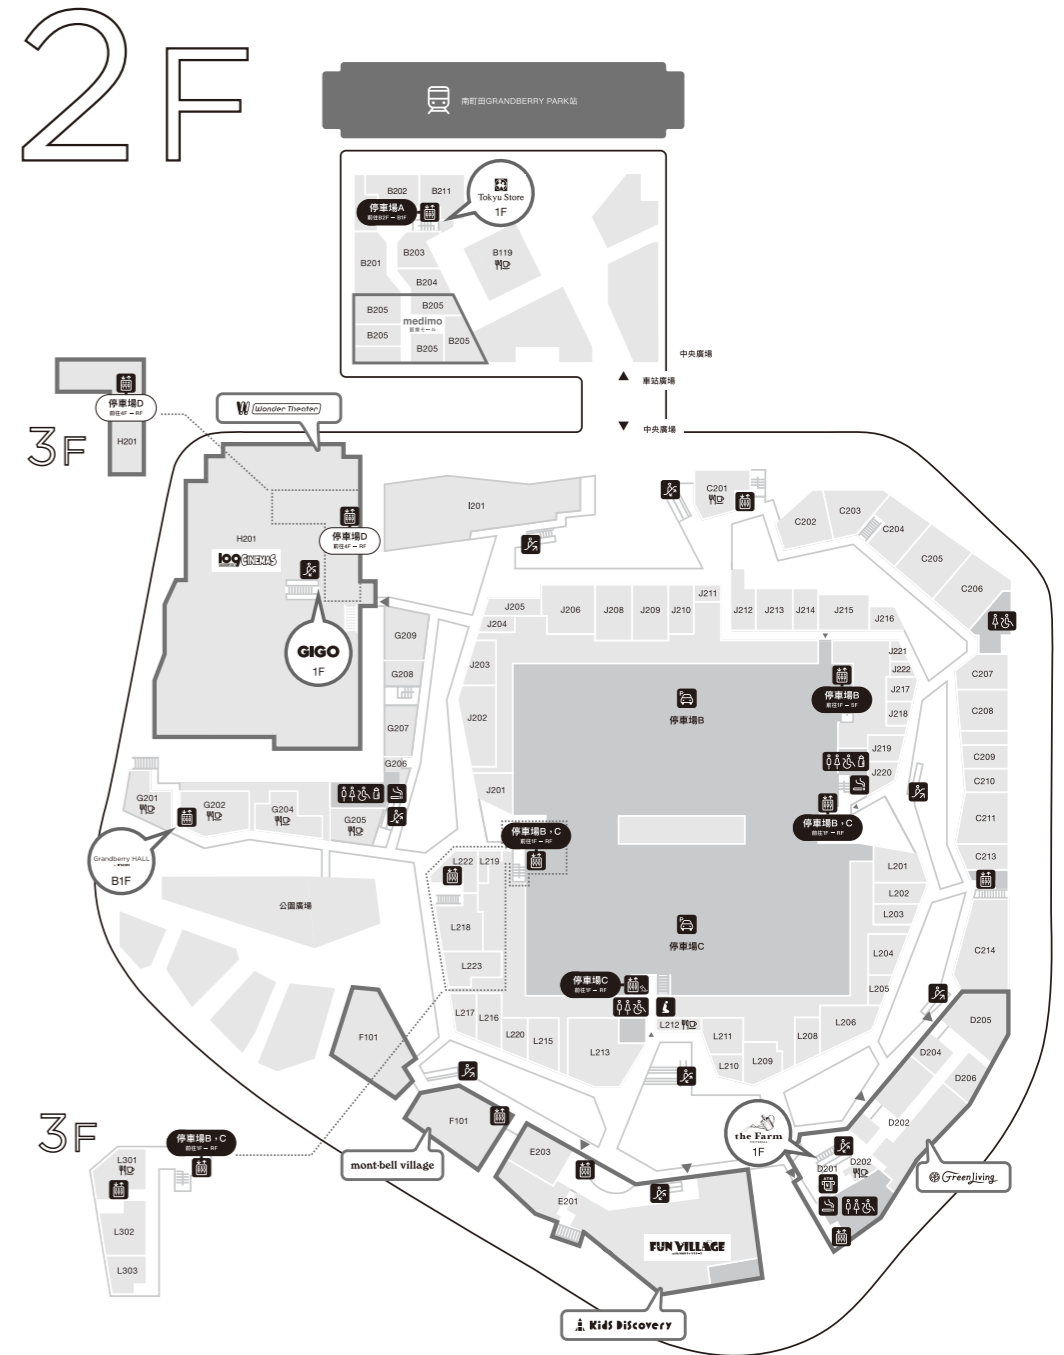

Wonder Theater	
H201 影城 109CINEMAS Grandberry Park	

mont-bell village	
F101 戶外用品 mont-bell	

Kids Discovery		
E201 娛樂 FUN VILLAGE with NHK CHARACTERS	E201 娛樂 GIGO	E203 攝影工作室 ATELIER木下

Green Living				
D201 ATM SEVEN銀行ATM	D202 書籍·文具·雜貨 LIBRO	D202 社丹餅·日式甜點 OHAGI3	D204 眼鏡 KANEKO OPTICAL	D205 家飾 BoConcept
D206 童裝·雜貨 土屋靴製造所 童具店·南町田				

郵遞區號194-8589 東京都町田市鶴間三丁目4-1

營業時間

- ●購物與服務 ..... 10:00~20:00
- ●餐廳&咖啡廳 ..... 11:00~22:00
- ●Food Picnic ..... 10:00~21:00

※部分店鋪營業時間不同。
全館休館日▶ 1/1(元旦)、此外每年休息兩天

※登載內容為截至2024年4月1日的資訊。可能會不經預告而發生變更。