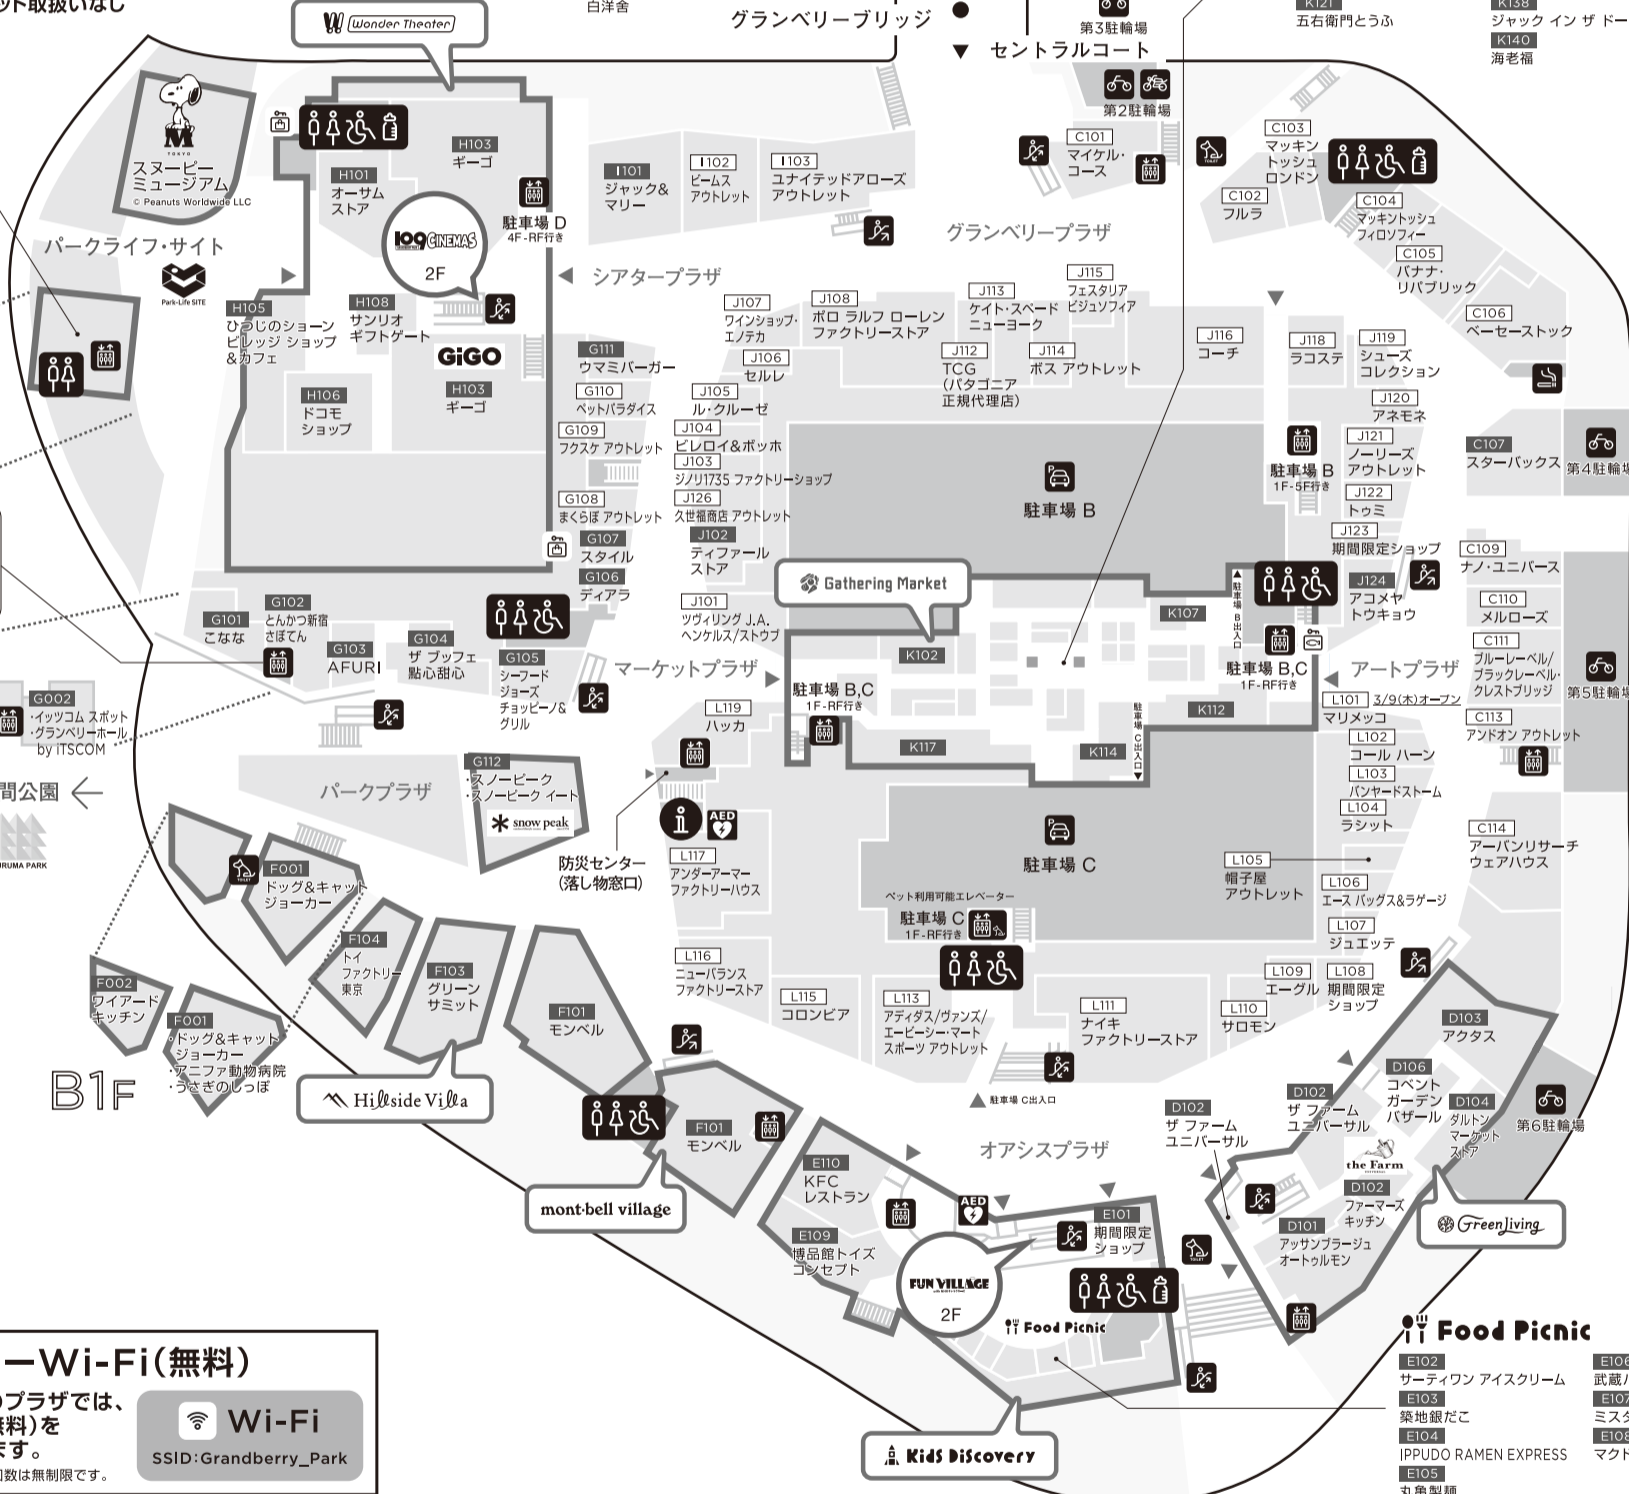

まちライブラリー
 MACHI LIBRARY

南町田子どもクラブ

B1F

ベビーカー、車椅子をご利用の方はこちらのエレベーターをご利用ください。

B1F

鶴間公園
 TSURUMA PARK

B1F

フリーWi-Fi(無料)
 館内にある7つのプラザでは、フリーWi-Fi(無料)をご利用いただけます。
 ※接続は1回あたり1時間、回数は無制限です。

Wi-Fi
 SSID: Grandberry_Park

北口広場/バスロータリー/タクシーのりば

Gathering Market

- K101 期間限定ショップ
- K102 ファームドゥ 食の駅
- K103 一〇八抹茶茶廊
- K104 パンパティ
- K106 PXストア
- K107 あまのや薬田商店
- K109 期間限定ショップ
- K110 シルスマリア
- K111 ベーグル&ベーグル ワールドワイド
- K112 成城石井
- K114 お肉の専門店スギモト
- K117 魚河岸 中興商店
- K118 スーパーストックエコー
- K121 五右衛門とうふ
- K122 鳥ぶろ
- K123 自由が丘 薩山樓
- K125 妙高山麓こしひかりのお店 越玄斗
- K126 パティスリストラスパール プラスビー
- K127 パステル/ねこねこチーズケーキ/ピネード
- K128 シュマツツ・ピアスタンド
- K131 いちびこ
- K132 オーガスタミルクファーム
- K133 ナチュラルクレープ
- K134 ヤナカコーヒー
- K135 キャレット ポップコーン ショップス
- K136 シャッターズ
- K137 ラ・モゾン アンソレイユテーブル パティスリー
- K138 ジャック インザ ドーナツ
- K140 海老福

駐車サービスのご案内

営業時間 8:00~24:00 駐車料金 30分/250円 ※最終入庫 23:00 ※営業時間外は入出庫できません。 ※営業時間外も通常料金が加算されます。

駐車サービス グランベリーパークでは、下記のサービスを行っております。

	① 無料時間	② お買上げ金額(税込)			③ 109 シネマズ ご利用者*2	④ TOKYU ROYAL CLUB メンバーズカードのご利用者			①+②+③+④ 組合せの 最大 無料時間
		2,000円 以上	10,000円 以上	20,000円 以上		シルバー会員	ゴールド会員・ クリスタル会員	プラチナ会員	
平日	2時間				3時間	1時間	2時間		6時間 まで
休日*1	1時間	1時間	2時間	3時間	3時間	-	-		4時間 まで

●駐車サービスご利用の際は、各店舗の会計時に駐車券をご提示ください。(最大8回まで) ●レシート、領収書等は駐車サービスを受けることができません。 ●駐車サービスは各店舗によって異なります。
 *1 土・日・祝日を含みます。 *2 有料鑑賞券のお客様に限ります。(ムビチケ・前売券・招待券・ポイント鑑賞は対象外)

駐輪サービスのご案内 営業時間▶24時間

名称	台数	種別	利用サービス	
第1駐輪場 (ステーションコート)	100	自転車	2時間無料	以降2時間毎 100円
第2駐輪場 (セントラルコート)	440	自転車	3時間無料	以降7時間毎 100円
	48	バイク ※8:00~24:00	2時間無料	以降4時間毎 200円
第3駐輪場 (セントラルコート)	90	自転車	3時間無料	以降7時間毎 100円
	17	思いやり ゾーン		以降7時間毎 200円
第4駐輪場 (セントラルコート)	90	自転車	3時間無料	以降7時間毎 100円
第5駐輪場 (セントラルコート)	350	自転車	3時間無料	以降7時間毎 100円
第6駐輪場 (セントラルコート)	200	自転車	3時間無料	以降7時間毎 100円