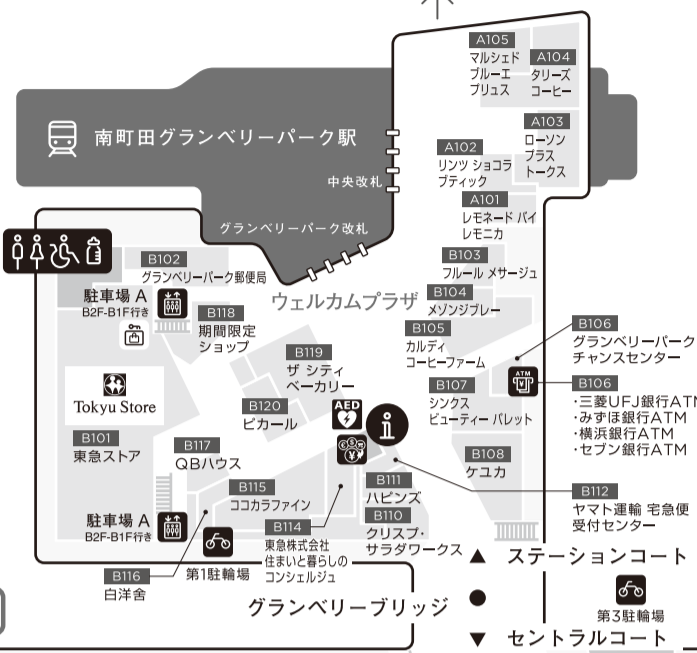

- インフォメーション
- エレベーター
- ペット利用可能エレベーター
- エスカレーター
- トイレ
- 多機能トイレ
- ベビールーム
- ペットトイレ
- AED
- ATMコーナー
- 喫煙目的室
- 駐車場
- 駐輪場
- 外貨両替
- コインロッカー
- 冷蔵ロッカー

X000 アウトレット取扱いあり
 X000 アウトレット取扱いなし

PEANUTS Cafe
 スヌーピーミュージアム
 © 2023 Peanuts Worldwide LLC

まちライブラリー
 MACHI LIBRARY

南町田子どもクラブ

B1F

ベビーカー、車椅子をご利用の方はこちらのエレベーターをご利用ください。

B1F

鶴間公園
 TSURUMA PARK

B1F

フリーWi-Fi(無料)
 館内にある7つのプラザでは、フリーWi-Fi(無料)をご利用いただけます。
 ※接続は1回あたり1時間、回数は無制限です。

Wi-Fi
 SSID: Grandberry_Park

北口広場/バスロータリー/タクシーのりば

Gathering Market

- K101 期間限定ショップ
- K102 ファームドゥ 食の駅
- K103 一〇八抹茶茶廊
- K104 パンパティ
- K106 PXストア
- K107 あまのや薬田商店
- K109 期間限定ショップ
- K110 シルスマリア
- K111 ベーグル&ベーグル ワールドワイド
- K112 成城石井
- K114 お肉の専門店スギモト
- K117 魚河岸 中興商店
- K118 スーパーストックエコー
- K121 五右衛門とうふ
- K122 鳥ぶろ
- K123 自由が丘 薩山樓
- K125 妙高山麓こしひかりのお店 越玄斗
- K126 パティスリストラスパール プラスビー
- K127 パステル/ねこねこチーズケーキ/ピネード
- K128 シュマツツ・ピアスタンド
- K131 いちびこ
- K132 オーガスタミルクファーム
- K133 ナチュラルクレープ
- K134 ヤナカコーヒー
- K135 キャレット ポップコーン ショップス
- K136 シャッターズ
- K137 ラ・モゾン アンソレイユテーブル パティスリー
- K138 ジャック インザ ドーナツ
- K140 海老福

駐車サービスのご案内

営業時間 8:00~24:00 駐車料金 30分/250円 ※最終入庫 23:00 ※営業時間外は入出庫できません。 ※営業時間外も通常料金が加算されます。

駐車サービス グランベリーパークでは、下記のサービスを行っております。

	① 無料時間	② お買上げ金額(税込)			③ 109 シネマズ ご利用者*2	④ TOKYU ROYAL CLUB メンバーズカードのご利用者			①+②+③+④ 組合せの 最大 無料時間
		2,000円 以上	10,000円 以上	20,000円 以上		シルバー会員	ゴールド会員・ クリスタル会員	プラチナ会員	
平日	2時間				3時間	1時間	2時間		6時間 まで
休日*1	1時間	1時間	2時間	3時間	3時間	-	-		4時間 まで