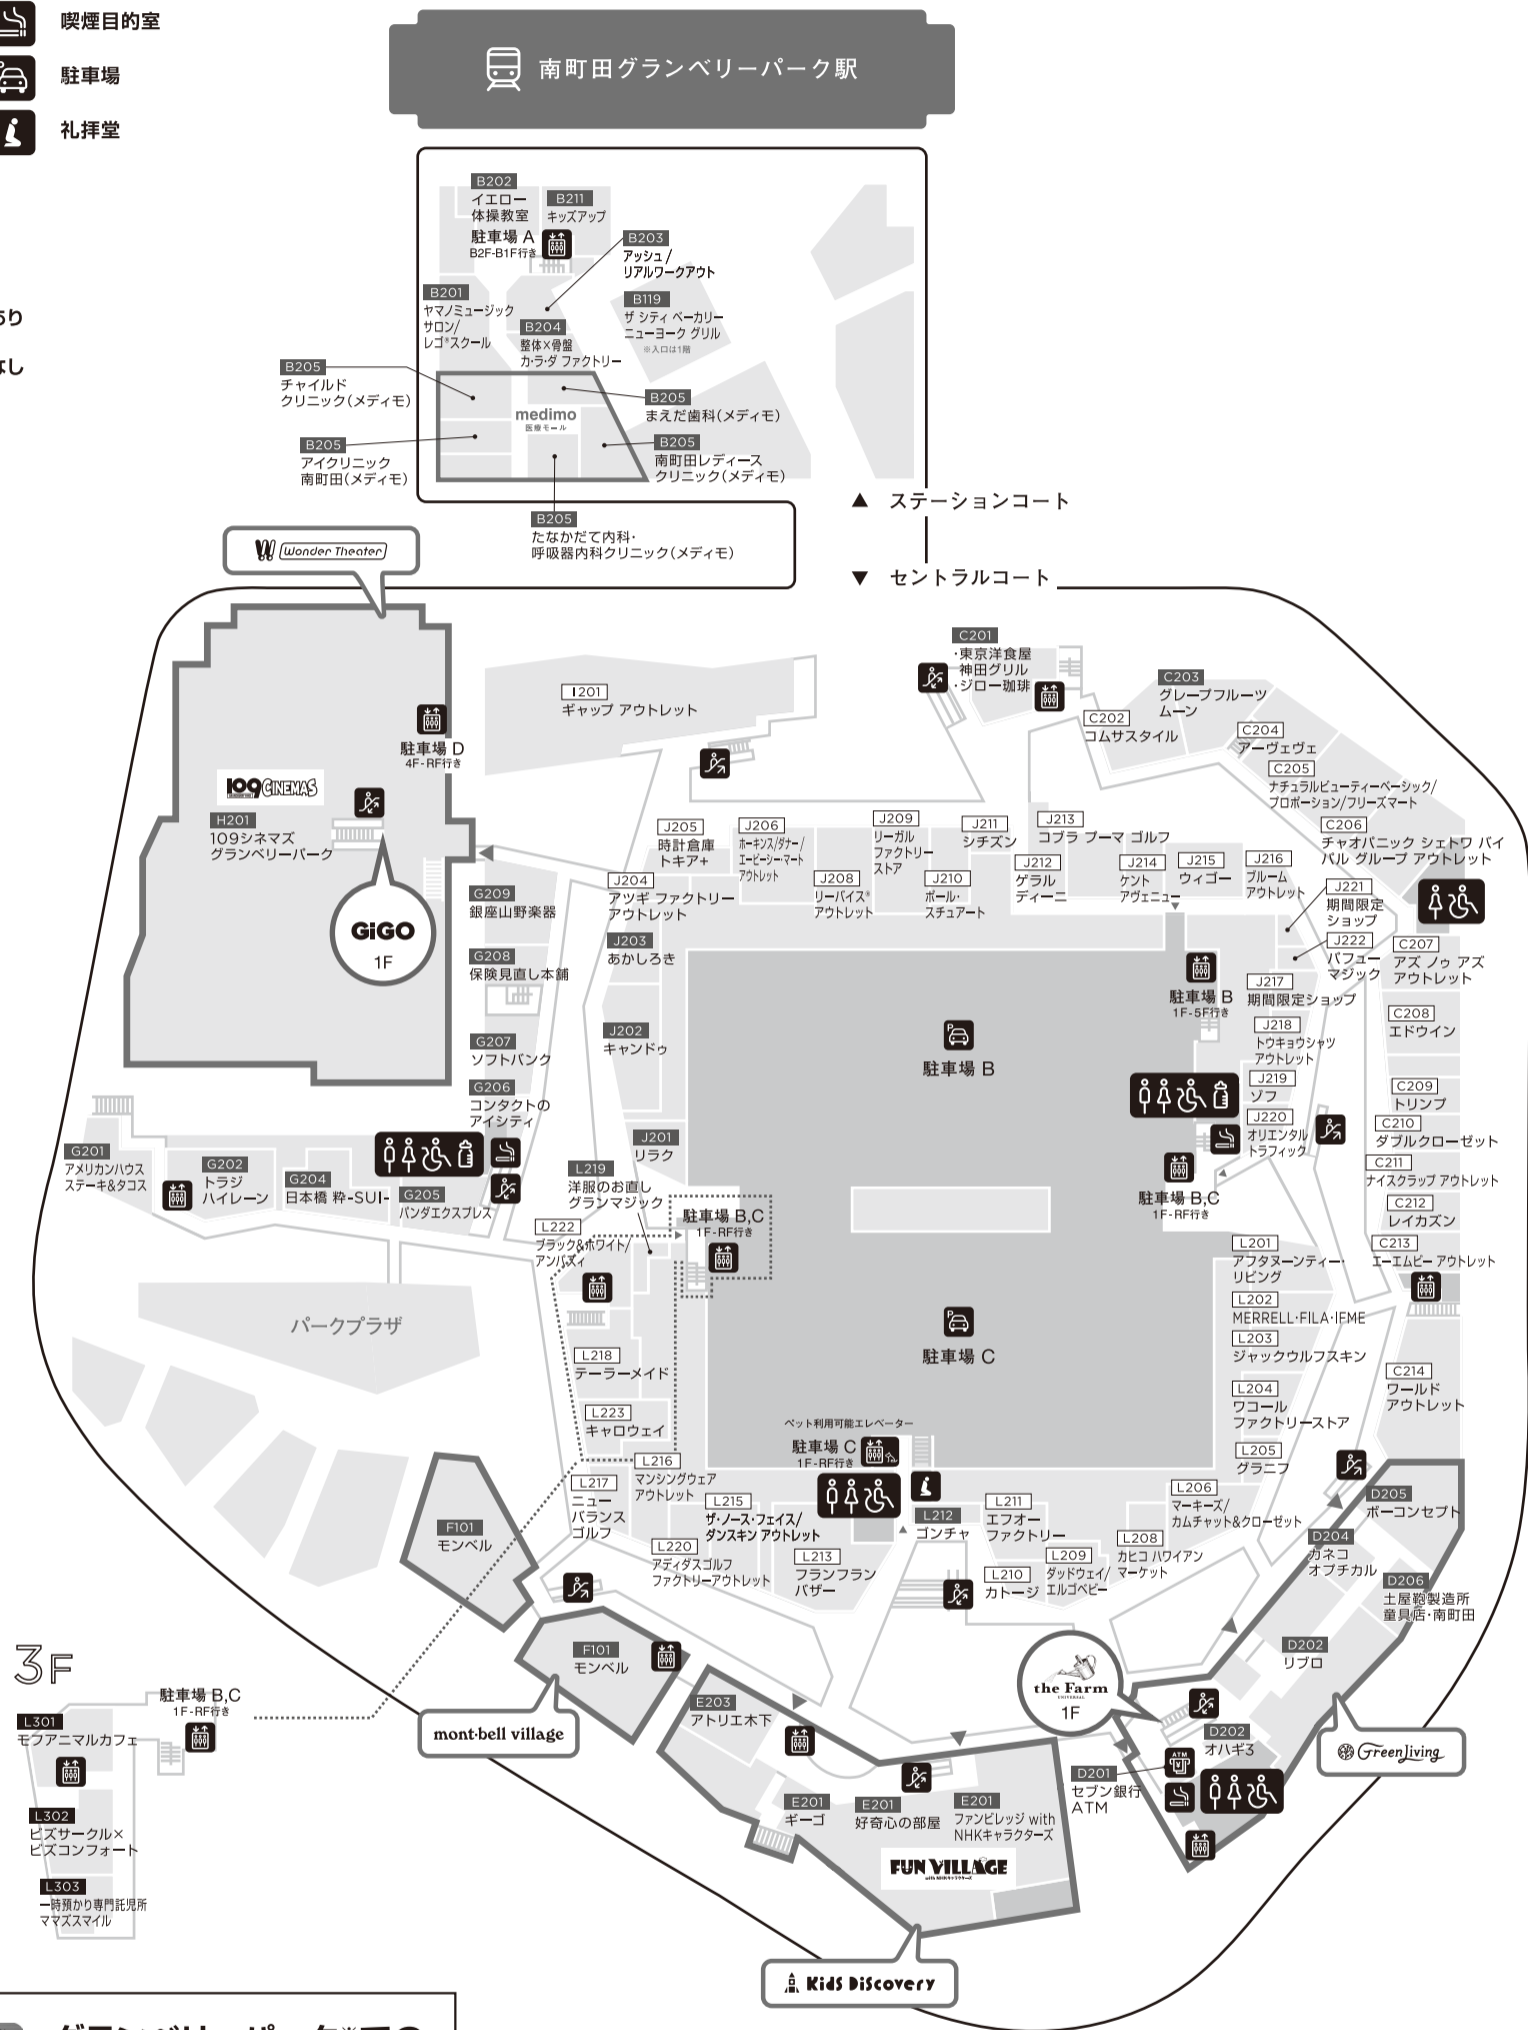

Wi-Fi
 SSID: Grandberry_Park

北口広場/バスロータリー/タクシーのりば

Gathering Market

- K101 期間限定ショップ
- K102 ファームドゥ 食の駅
- K103 一〇八抹茶茶廊
- K104 パンパティ
- K106 PXストア
- K107 あまのや薬田商店
- K109 期間限定ショップ
- K110 シルスマリア
- K111 ベーグル&ベーグル ワールドワイド
- K112 成城石井
- K114 お肉の専門店スギモト
- K117 魚河岸 中興商店
- K118 スーパーストックエコー
- K121 五右衛門とうふ
- K122 鳥ぶろ
- K123 自由が丘 薩山樓
- K125 妙高山麓こしひかりのお店 越玄斗
- K126 パティスリストラスパール プラスビー
- K127 パステル/ねこねこチーズケーキ/ピネード
- K128 シュマツツ・ピアスタンド
- K131 いちびこ
- K132 オーガスタミルクファーム
- K133 ナチュラルクレープ
- K134 ヤナカコーヒー
- K135 キャレット ポップコーン ショップス
- K136 シャッターズ
- K137 ラ・モゾン アンソレイユテーブル パティスリー
- K138 ジャック インザ ドーナツ
- K140 海老福

駐車サービスのご案内

営業時間 8:00~24:00 駐車料金 30分/250円 ※最終入庫 23:00 ※営業時間外は入出庫できません。 ※営業時間外も通常料金が加算されます。

駐車サービス グランベリーパークでは、下記のサービスを行っております。

	① 無料時間	② お買上げ金額(税込)			③ 109 シネマズ ご利用者*2	④ TOKYU ROYAL CLUB メンバーズカードのご利用者			①+②+③+④ 組合せの 最大 無料時間
		2,000円 以上	10,000円 以上	20,000円 以上		シルバー会員	ゴールド会員・ クリスタル会員	プラチナ会員	
平日	2時間				3時間	1時間	2時間		6時間 まで
休日*1	1時間	1時間	2時間	3時間	3時間	-	-		4時間 まで

●駐車サービスご利用の際は、各店舗の会計時に駐車券をご提示ください。(最大8回まで) ●レシート、領収書等は駐車サービスを受けることができません。 ●駐車サービスは各店舗によって異なります。
 *1 土・日・祝日を含みます。 *2 有料鑑賞券のお客様に限ります。(ムビチケ・前売券・招待券・ポイント鑑賞は対象外)

駐輪サービスのご案内 営業時間▶24時間

名称	台数	種別	利用サービス	
第1駐輪場 (ステーションコート)	100	自転車	2時間無料	以降2時間毎 100円
第2駐輪場 (セントラルコート)	440	自転車	3時間無料	以降7時間毎 100円
	48	バイク ※8:00~24:00	2時間無料	以降4時間毎 200円
第3駐輪場 (セントラルコート)	90	自転車	3時間無料	以降7時間毎 100円
	17	思いやり ゾーン		以降7時間毎 200円
第4駐輪場 (セントラルコート)	90	自転車	3時間無料	以降7時間毎 100円
第5駐輪場 (セントラルコート)	350	自転車	3時間無料	以降7時間毎 100円
第6駐輪場 (セントラルコート)	200	自転車	3時間無料	以降7時間毎 100円

- エレベーター
- ペット利用可能エレベーター
- エスカレーター
- トイレ
- 多機能トイレ
- ベビールーム
- ATMコーナー
- 喫煙目的室
- 駐車場
- 礼拝堂

X000 アウトレット取扱いあり
 X000 アウトレット取扱いなし

グランベリーパーク※でのお買物・お食事では TOKYU POINTが貯まる!使える!

※一部対象外店舗あり

貯まる! クレジットカードでのお支払いで100円(税込)につき	2ポイント
現金でのお支払いで200円(税込)につき	1ポイント