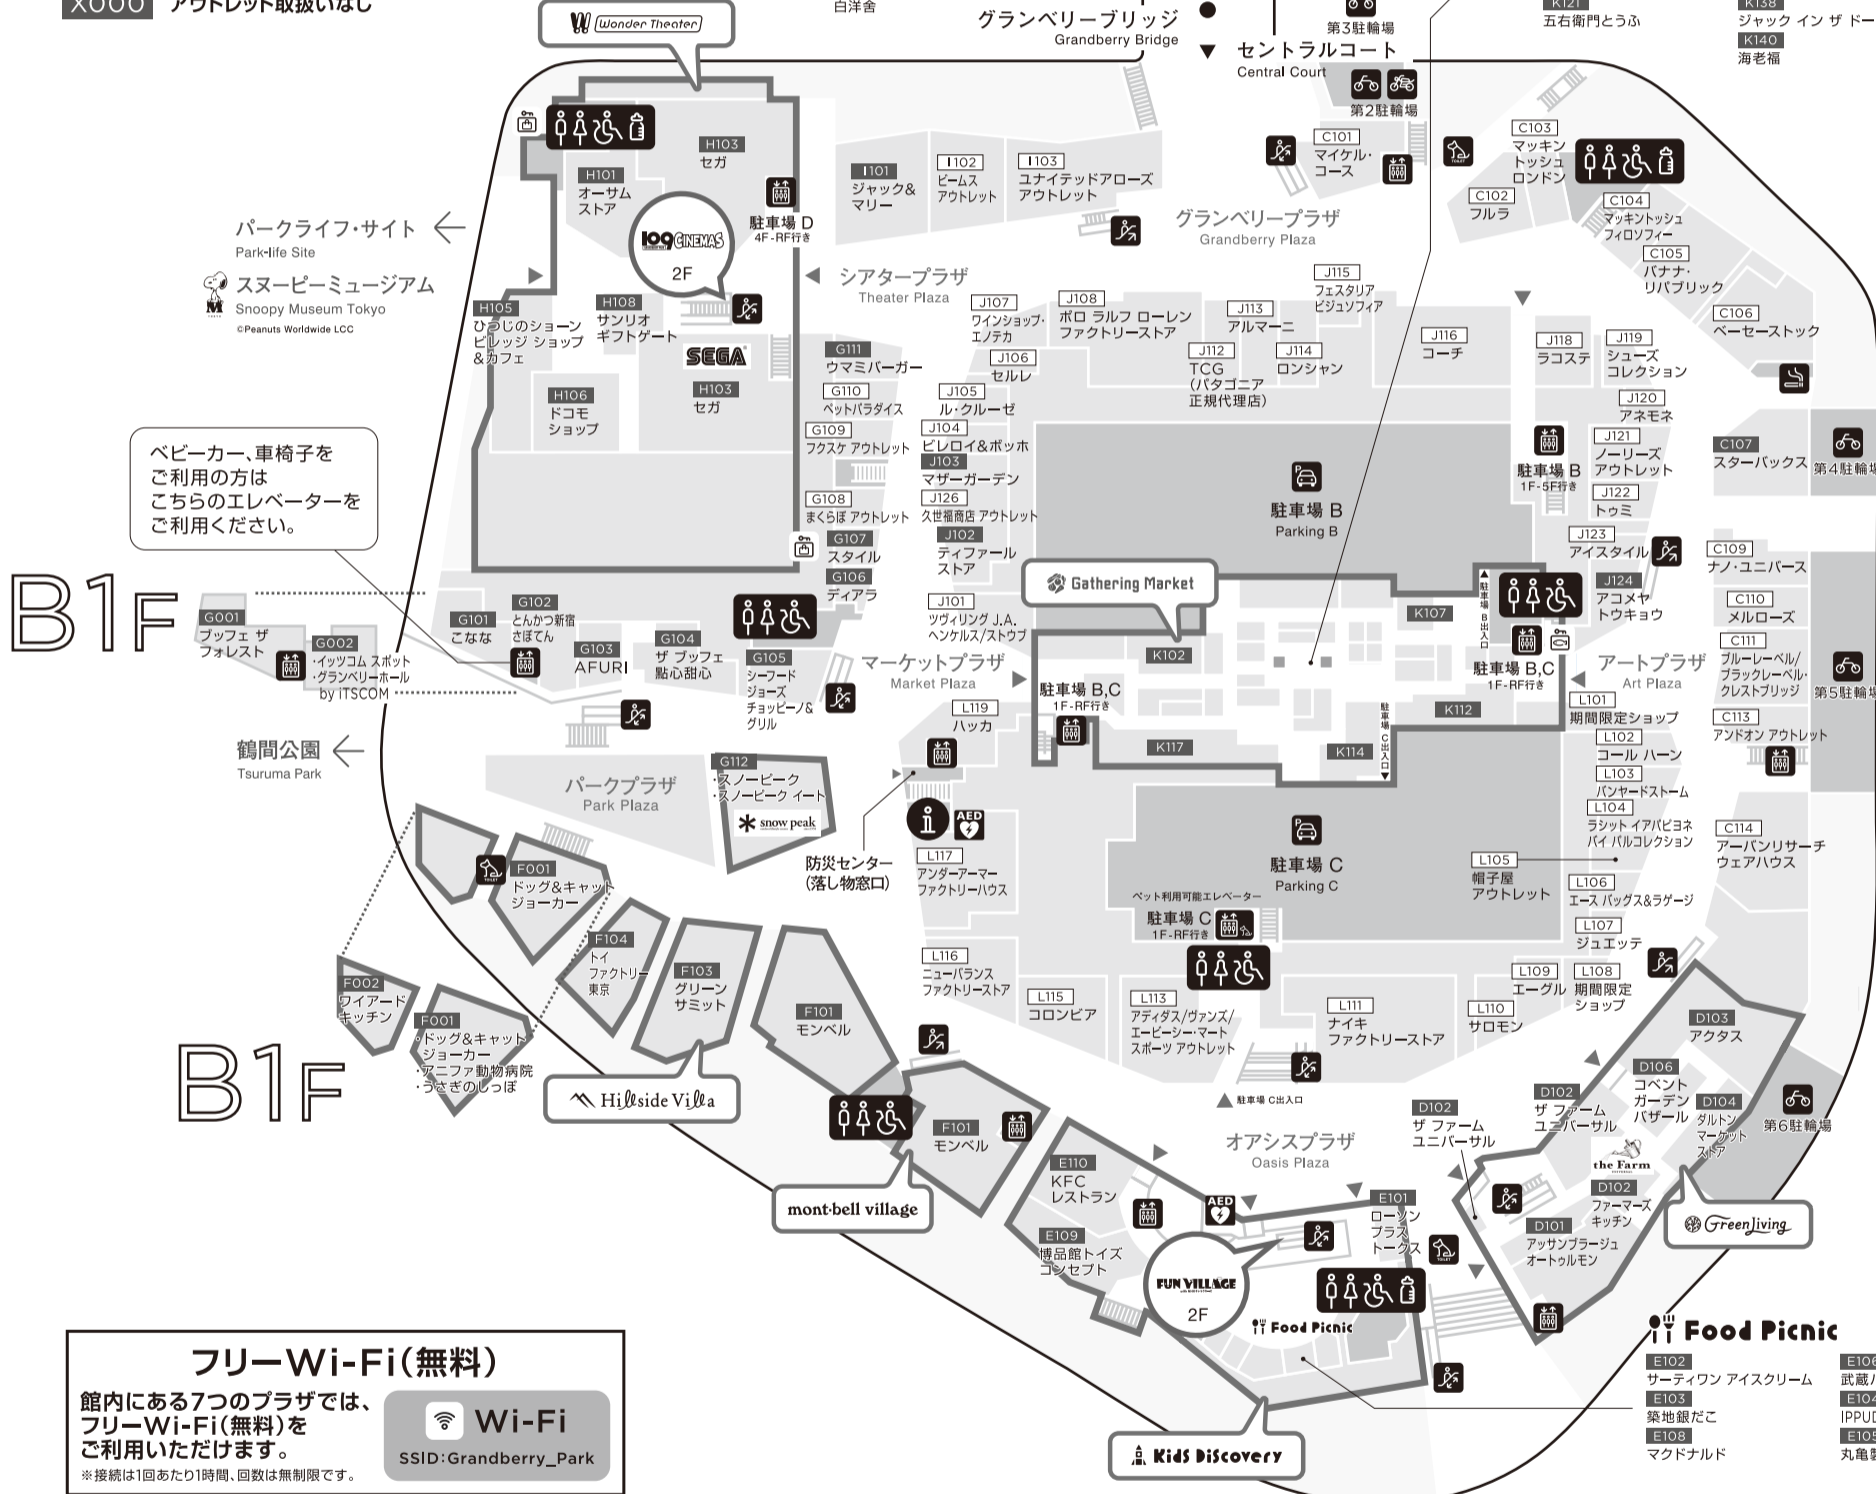

- インフォメーション
- エレベーター
- ペット利用可能エレベーター
- エスカレーター
- トイレ
- 多機能トイレ
- ベビールーム
- ペットトイレ
- AED
- ATMコーナー
- 喫煙目的室
- 駐車場
- 駐輪場
- 外貨両替
- コインロッカー
- 冷蔵ロッカー

X000 アウトレット取扱いあり
 X000 アウトレット取扱いなし

北口広場／バスロータリー／タクシーのりば
 Minami-machida Grandberry Park Station North Exit Square / Bus Rotary / Taxi Stand

Gathering Market

- K101 J.S. パンケーキ カフェ
- K102 ファームドゥ 食の駅
- K103 和菓子 紀の国屋
- K104 パンパティ
- K106 PXストア
- K107 あまのや 葉田商店
- K108 ジャンパ
- K109 期間限定ショップ
- K110 シルスマリア
- K111 ベーグル&ベーグル ワールドワイド
- K112 成城石井
- K114 お肉の専門店 スギモト
- K117 魚河岸 中興商店
- K121 五右衛門とうふ
- K122 鳥ぶろ
- K123 自由が丘 薩山樓
- K125 妙高山 越しひかりのお店 越登一斗
- K126 期間限定ショップ
- K127 パステル/ねごねこチーズケーキ/ピネード
- K128 シュマツツ・ピアスタンド
- K131 いちびこ
- K132 オーガスタミルクファーム
- K133 ナチュラルクレープ
- K134 ヤナカコーヒー
- K135 キャレット ポップコーン ショップス
- K136 シャッターズ
- K137 ラ・メゾン アンソレイユテーブル パティスリー
- K138 ジャック イン ザ ドーナツ
- K140 海老福

ベビーカー、車椅子をご利用の方はこちらのエレベーターをご利用ください。

B1F

B1F

フリーWi-Fi(無料)
 館内にある7つのプラザでは、フリーWi-Fi(無料)をご利用いただけます。
 ※接続は1回あたり1時間、回数は無制限です。

SSID: Grandberry_Park

駐車サービスのご案内

営業時間 **8:00~24:00** 駐車料金 **30分/250円** ※最終入庫 23:00 ※営業時間外は入出庫できません。 ※営業時間外も通常料金が加算されます。

駐車サービス グランベリーパークでは、下記のサービスを行っております。

	① 無料時間	② お買上げ金額(税込)			③ 109 シネマズ ご利用者*2	④ TOKYU ROYAL CLUB メンバーズカードのご利用者			①+②+③+④ 組合せの 最大 無料時間
		2,000円 以上	10,000円 以上	20,000円 以上		シルバー会員	ゴールド会員・ クリスタル会員	プラチナ会員	
平日	2時間				3時間	1時間	2時間		6時間 まで
休日*1	1時間	1時間	2時間	3時間	3時間	-	-		4時間 まで