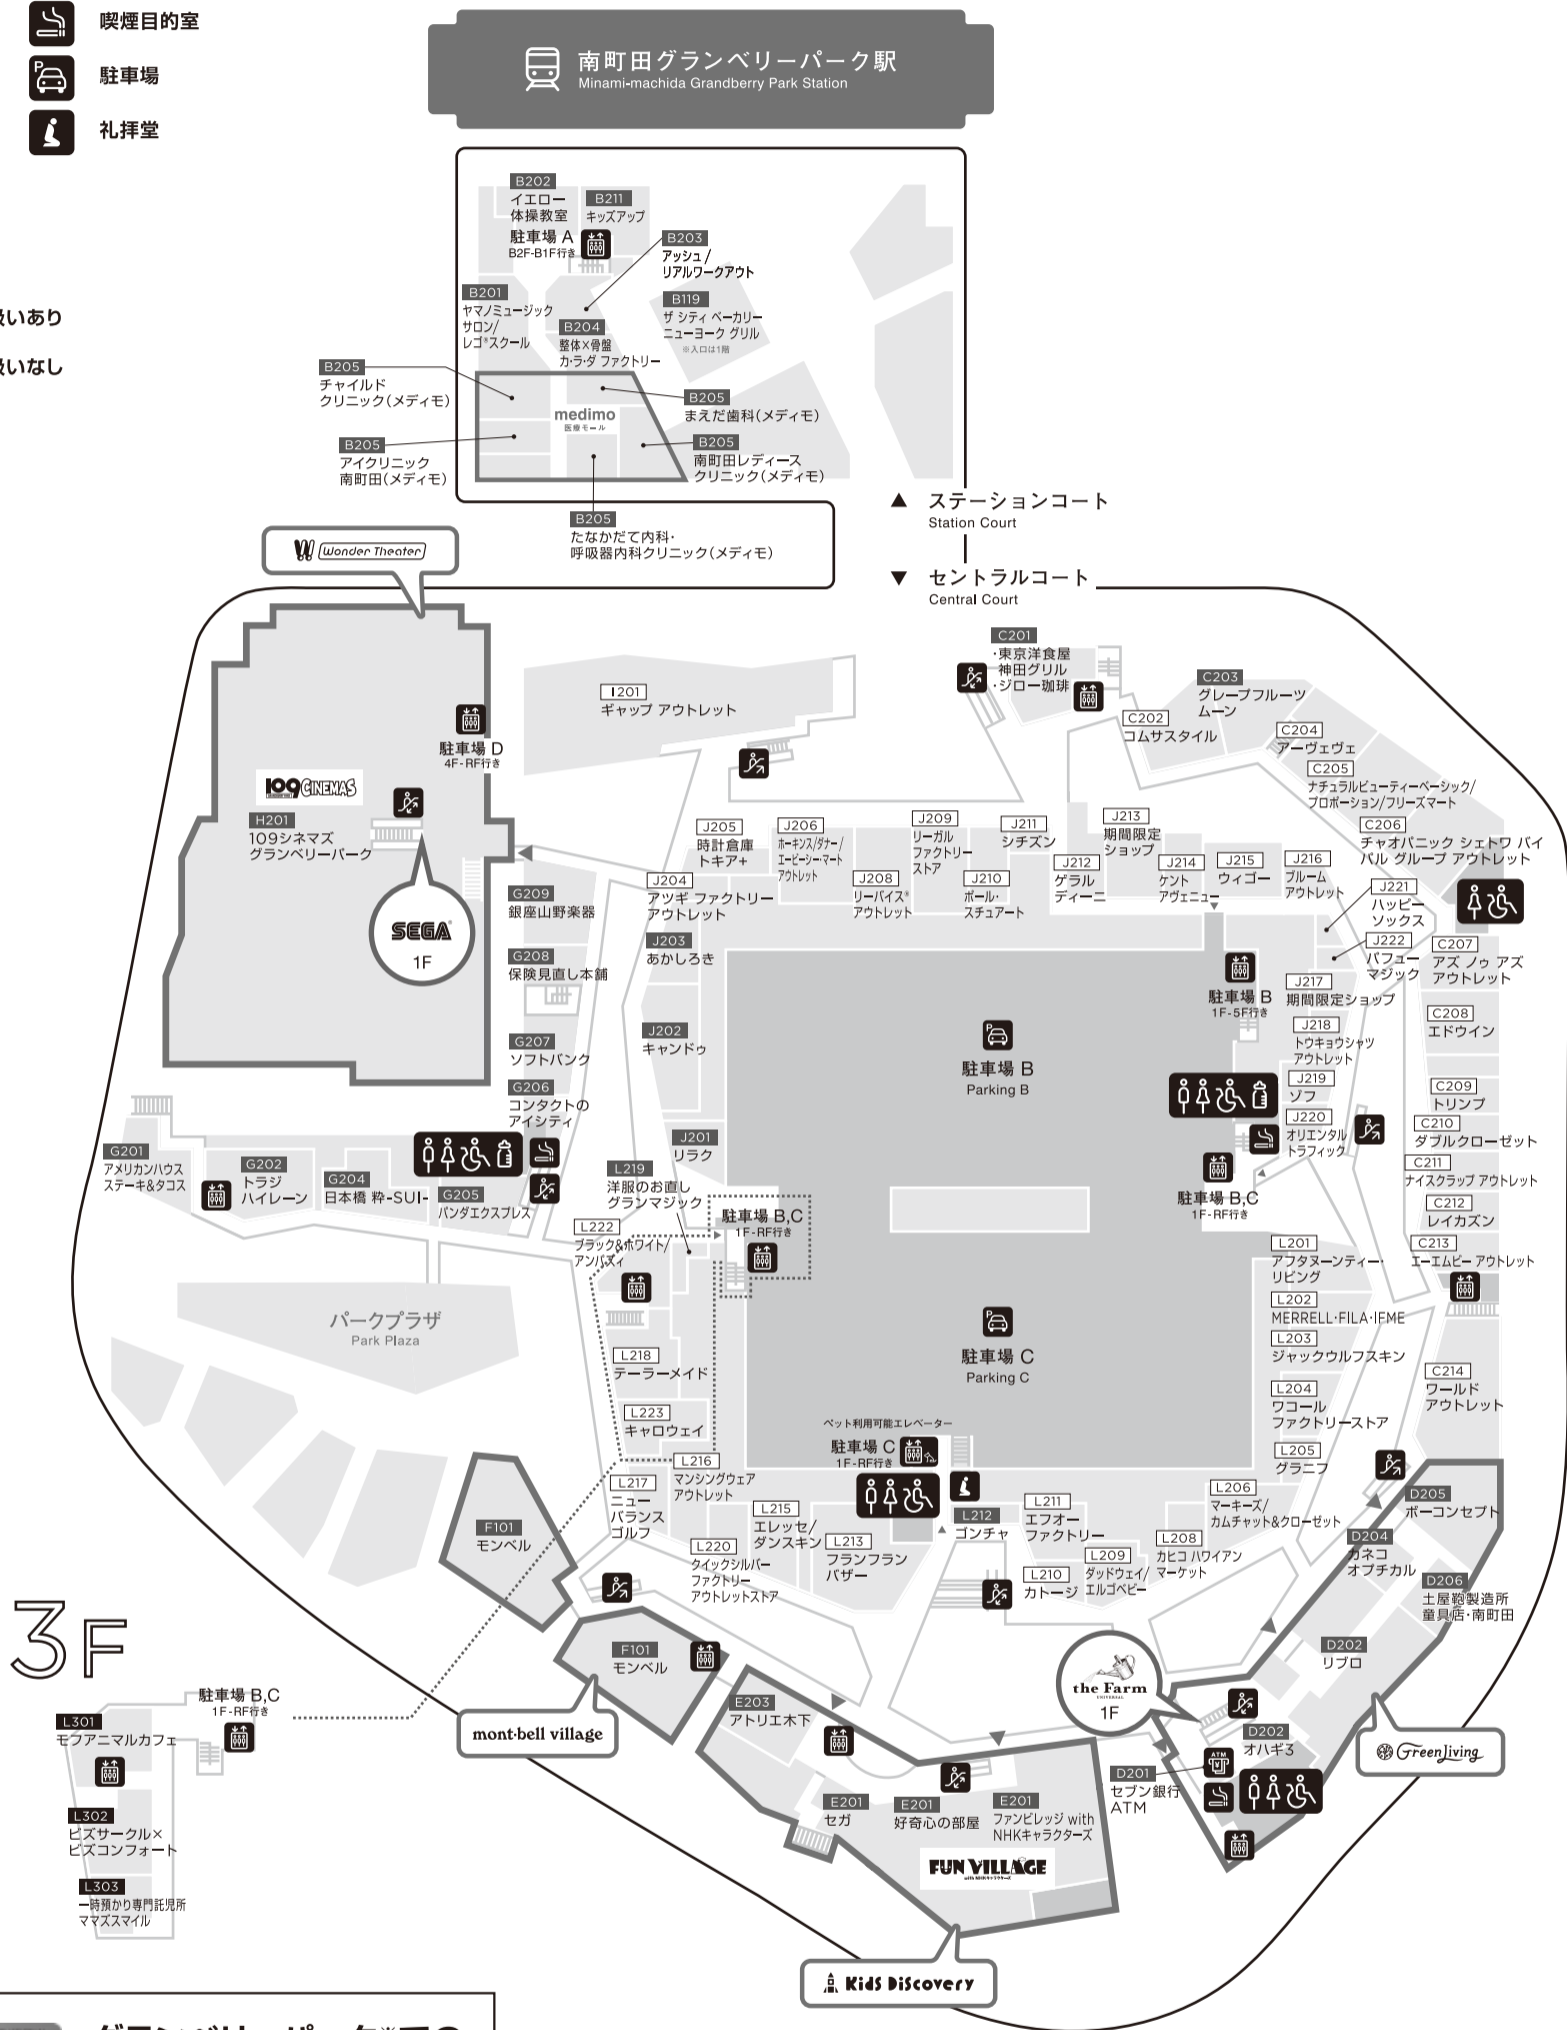

- エレベーター
- ペット利用可能エレベーター
- エスカレーター
- トイレ
- 多機能トイレ
- ベビールーム
- ATMコーナー
- 喫煙目的室
- 駐車場
- 礼拝堂

X000 アウトレット取扱いあり
X000 アウトレット取扱いなし

グランベリーパーク※でのお買物・お食事
TOKYU POINTが貯まる!使える!

※一部対象外店舗あり

- **貯まる!** クレジットカードでのお支払いで100円(税込)につき **2ポイント**
- 現金でのお支払いで200円(税込)につき **1ポイント**

- **使える!** 1ポイント=1円分
- お買物・お食事にご利用いただけます。

TOKYU CARD 新規入会受付中

セントラルコート 1F インフォメーション内 TOKYU CARDカウンターにて即時発行を承っております。
【平日】10:00~18:00 【休日】10:00~20:00
※即時発行は17:00までの受付
【TEL】東急カード(株) インフォメーションデスク 0570-026-109(9:30~17:00)
※お掛け間違いのないようお願いいたします。