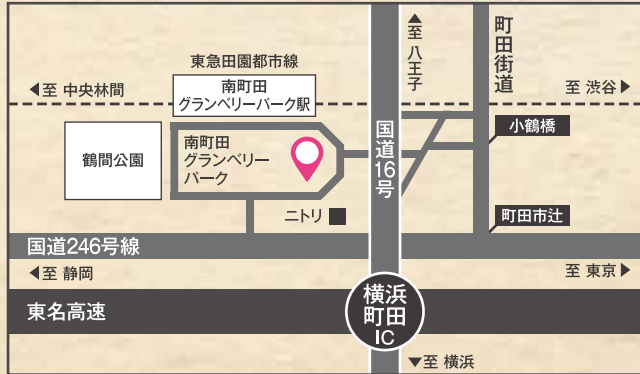

**Toy-Factory**  
Van-conversion builder®

トイファクトリー東京

〒194-0004 東京都町田市鶴間3-4-1 グランベリーパーク  
セントラルコート1階F104

TEL.042-850-5548 FAX.042-850-5549

<https://www.toy-factory.jp>

レンタル中のグランベリーパークお客様駐車場料金は無料です

ALPINE STYLE × Toy-Factory  
Van-conversion builders®