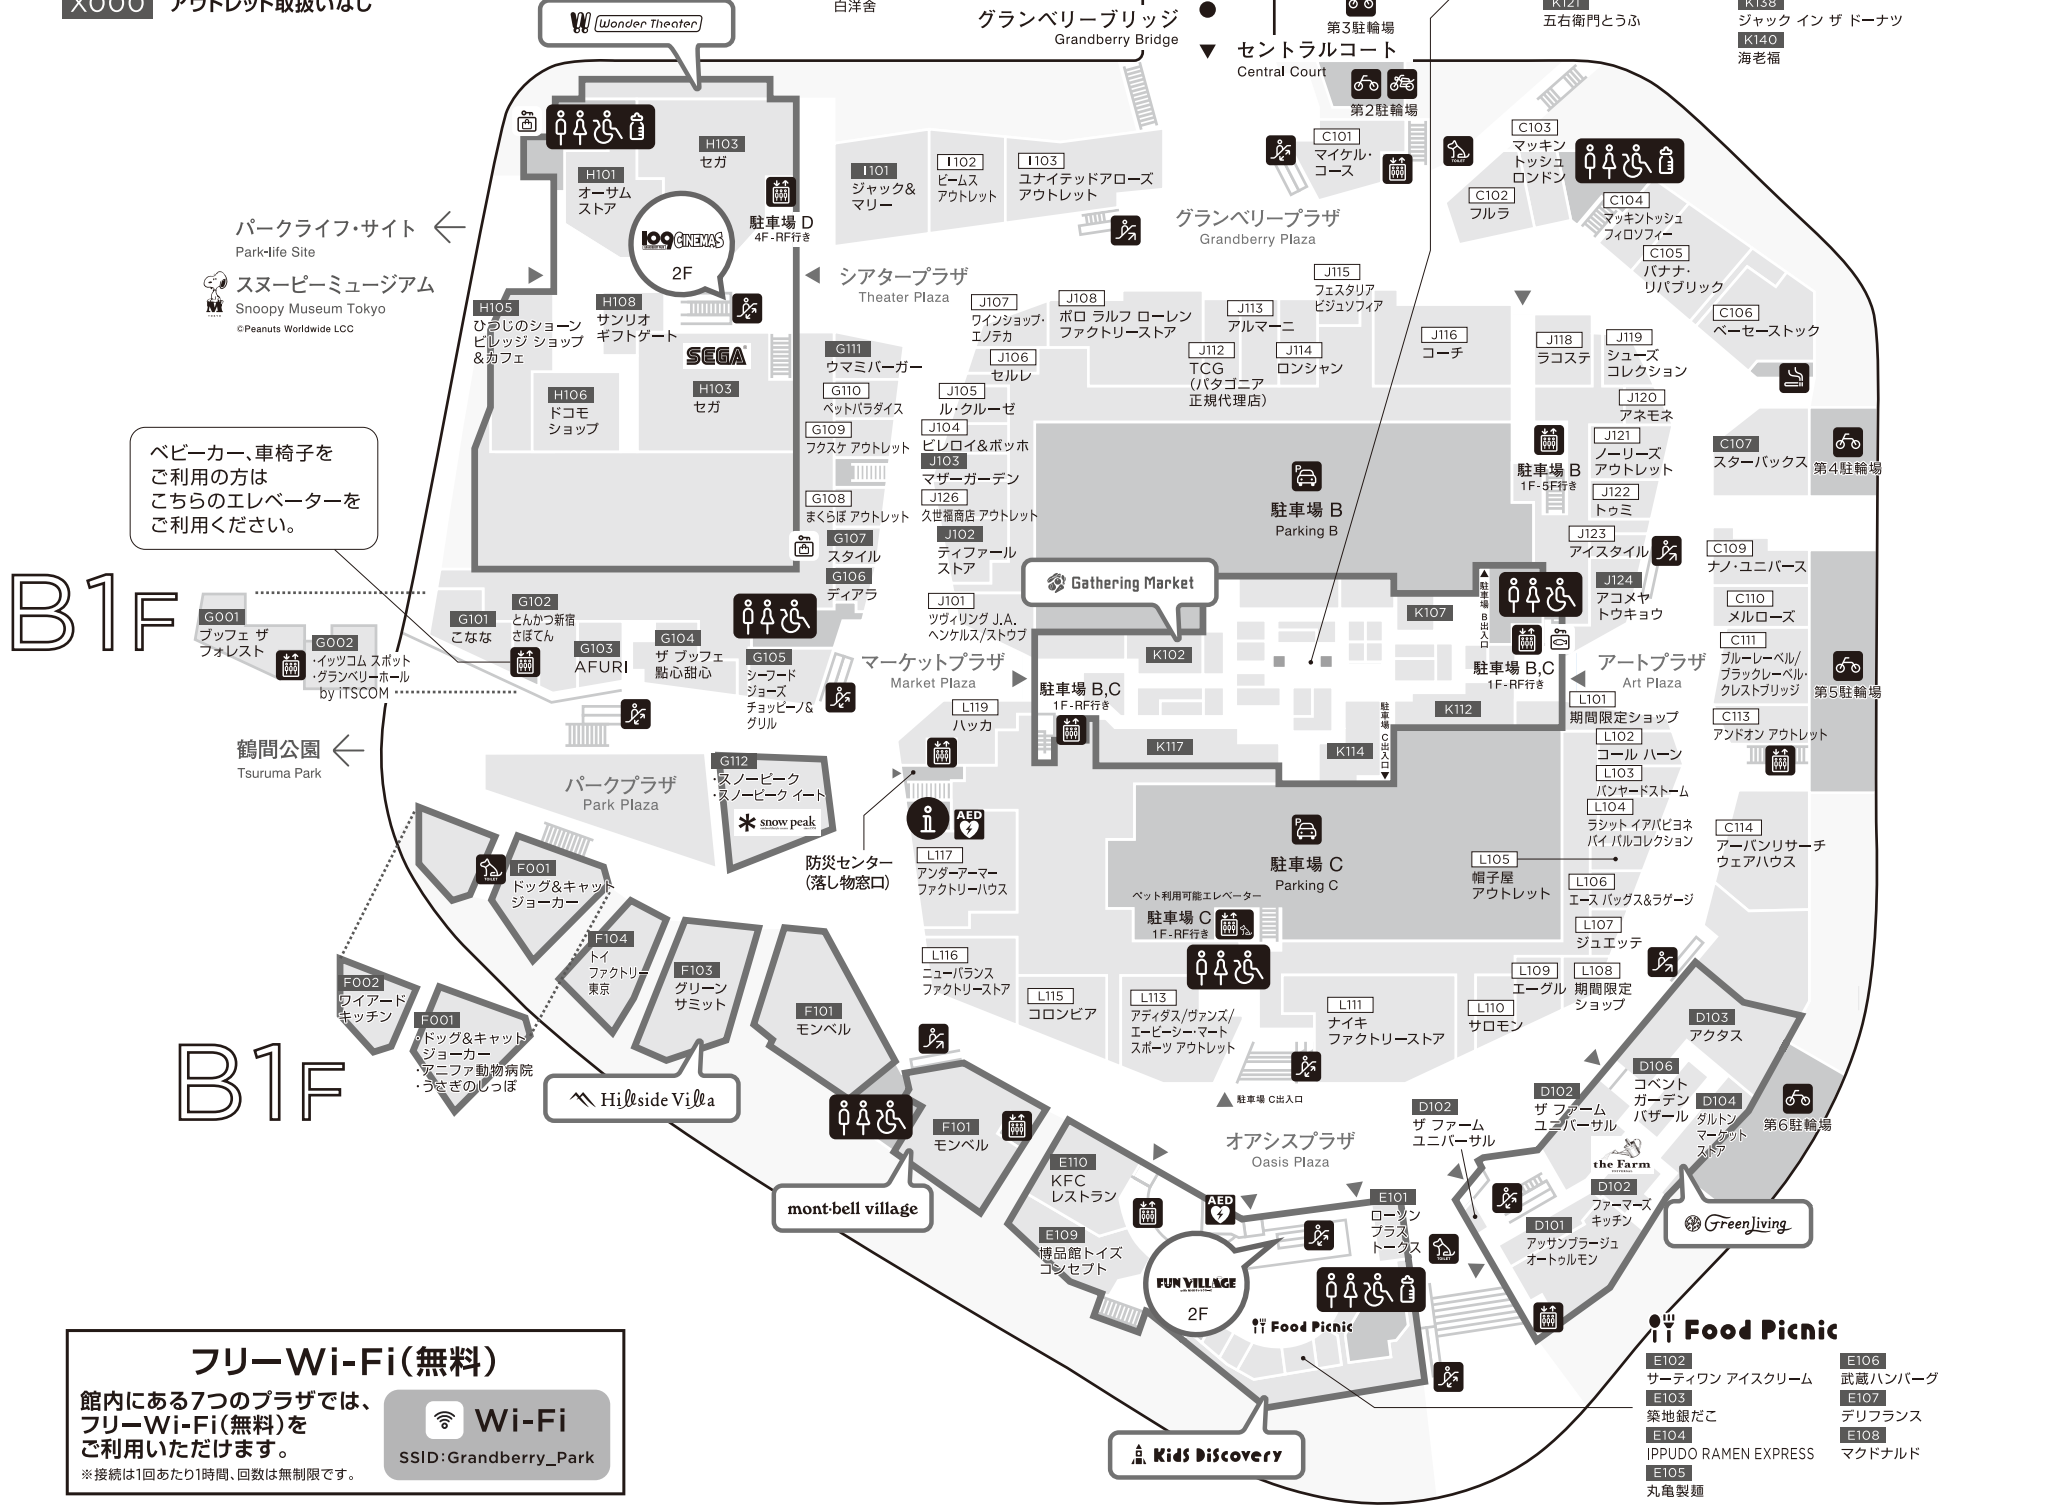

- インフォメーション
- エレベーター
- ペット利用可能エレベーター
- エスカレーター
- トイレ
- 多機能トイレ
- ベビールーム
- ペットトイレ
- AED
- ATMコーナー
- 喫煙目的室
- 駐車場
- 駐輪場
- 外貨両替
- コインロッカー
- 冷蔵ロッカー

X000 アウトレット取扱いあり
 X000 アウトレット取扱いなし

北口広場／バスロータリー／タクシーのりば
 Minami-machida Grandberry Park Station North Exit Square / Bus Rotary / Taxi Stand

- ### Gathering Market
- K101 J.S. パンケーキ カフェ
 - K102 ファームドゥ 食の駅
 - K103 和菓子 紀の国屋
 - K104 パンパティ
 - K106 PXストア
 - K107 あまのや 葉田商店
 - K108 ジャンパ
 - K109 期間限定ショップ
 - K110 シルスマリア
 - K111 ベーグル&ベーグル ワールドワイド
 - K112 成城石井
 - K114 お肉の専門店 スギモト
 - K117 魚河岸 中興商店
 - K121 五右衛門とうふ
 - K122 鳥ぶろ
 - K123 自由が丘 薩山樓
 - K125 妙高山麓こしかりのお店 越玄一斗
 - K126 期間限定ショップ
 - K127 パステル/ねごねこチーズケーキ/ピネード
 - K128 シュマツツ・ピアスタンド
 - K131 いちびこ
 - K132 オーガスタミルクファーム
 - K133 ナチュラルクレープ
 - K134 ヤナカコーヒー
 - K135 キャレット ポップコーン ショップス
 - K136 シャッターズ
 - K137 ラ・メゾン アンソレイユテーブル パティスリー
 - K138 ジャック イン ザ ドーナツ
 - K140 海老福

ベビーカー、車椅子をご利用の方はこちらのエレベーターをご利用ください。

フリーWi-Fi(無料)
 館内にある7つのプラザでは、フリーWi-Fi(無料)をご利用いただけます。
 ※接続は1回あたり1時間、回数は無制限です。

駐車サービスのご案内

営業時間 **8:00~24:00** 駐車料金 **30分/250円** ※最終入庫 23:00 ※営業時間外は入出庫できません。 ※営業時間外も通常料金が加算されます。

駐車サービス グランベリーパークでは、下記のサービスを行っております。

	① 無料時間	② お買上げ金額(税込)			③ 109 シネマズ ご利用者*2	④ TOKYU ROYAL CLUB メンバーズカードのご利用者			①+②+③+④ 組合せの 最大 無料時間
		2,000円 以上	10,000円 以上	20,000円 以上		シルバー会員	ゴールド会員・ クリスタル会員	プラチナ会員	
平日	2時間				3時間	1時間	2時間		6時間 まで
休日*1	1時間	1時間	2時間	3時間	3時間	-	2時間		4時間 まで