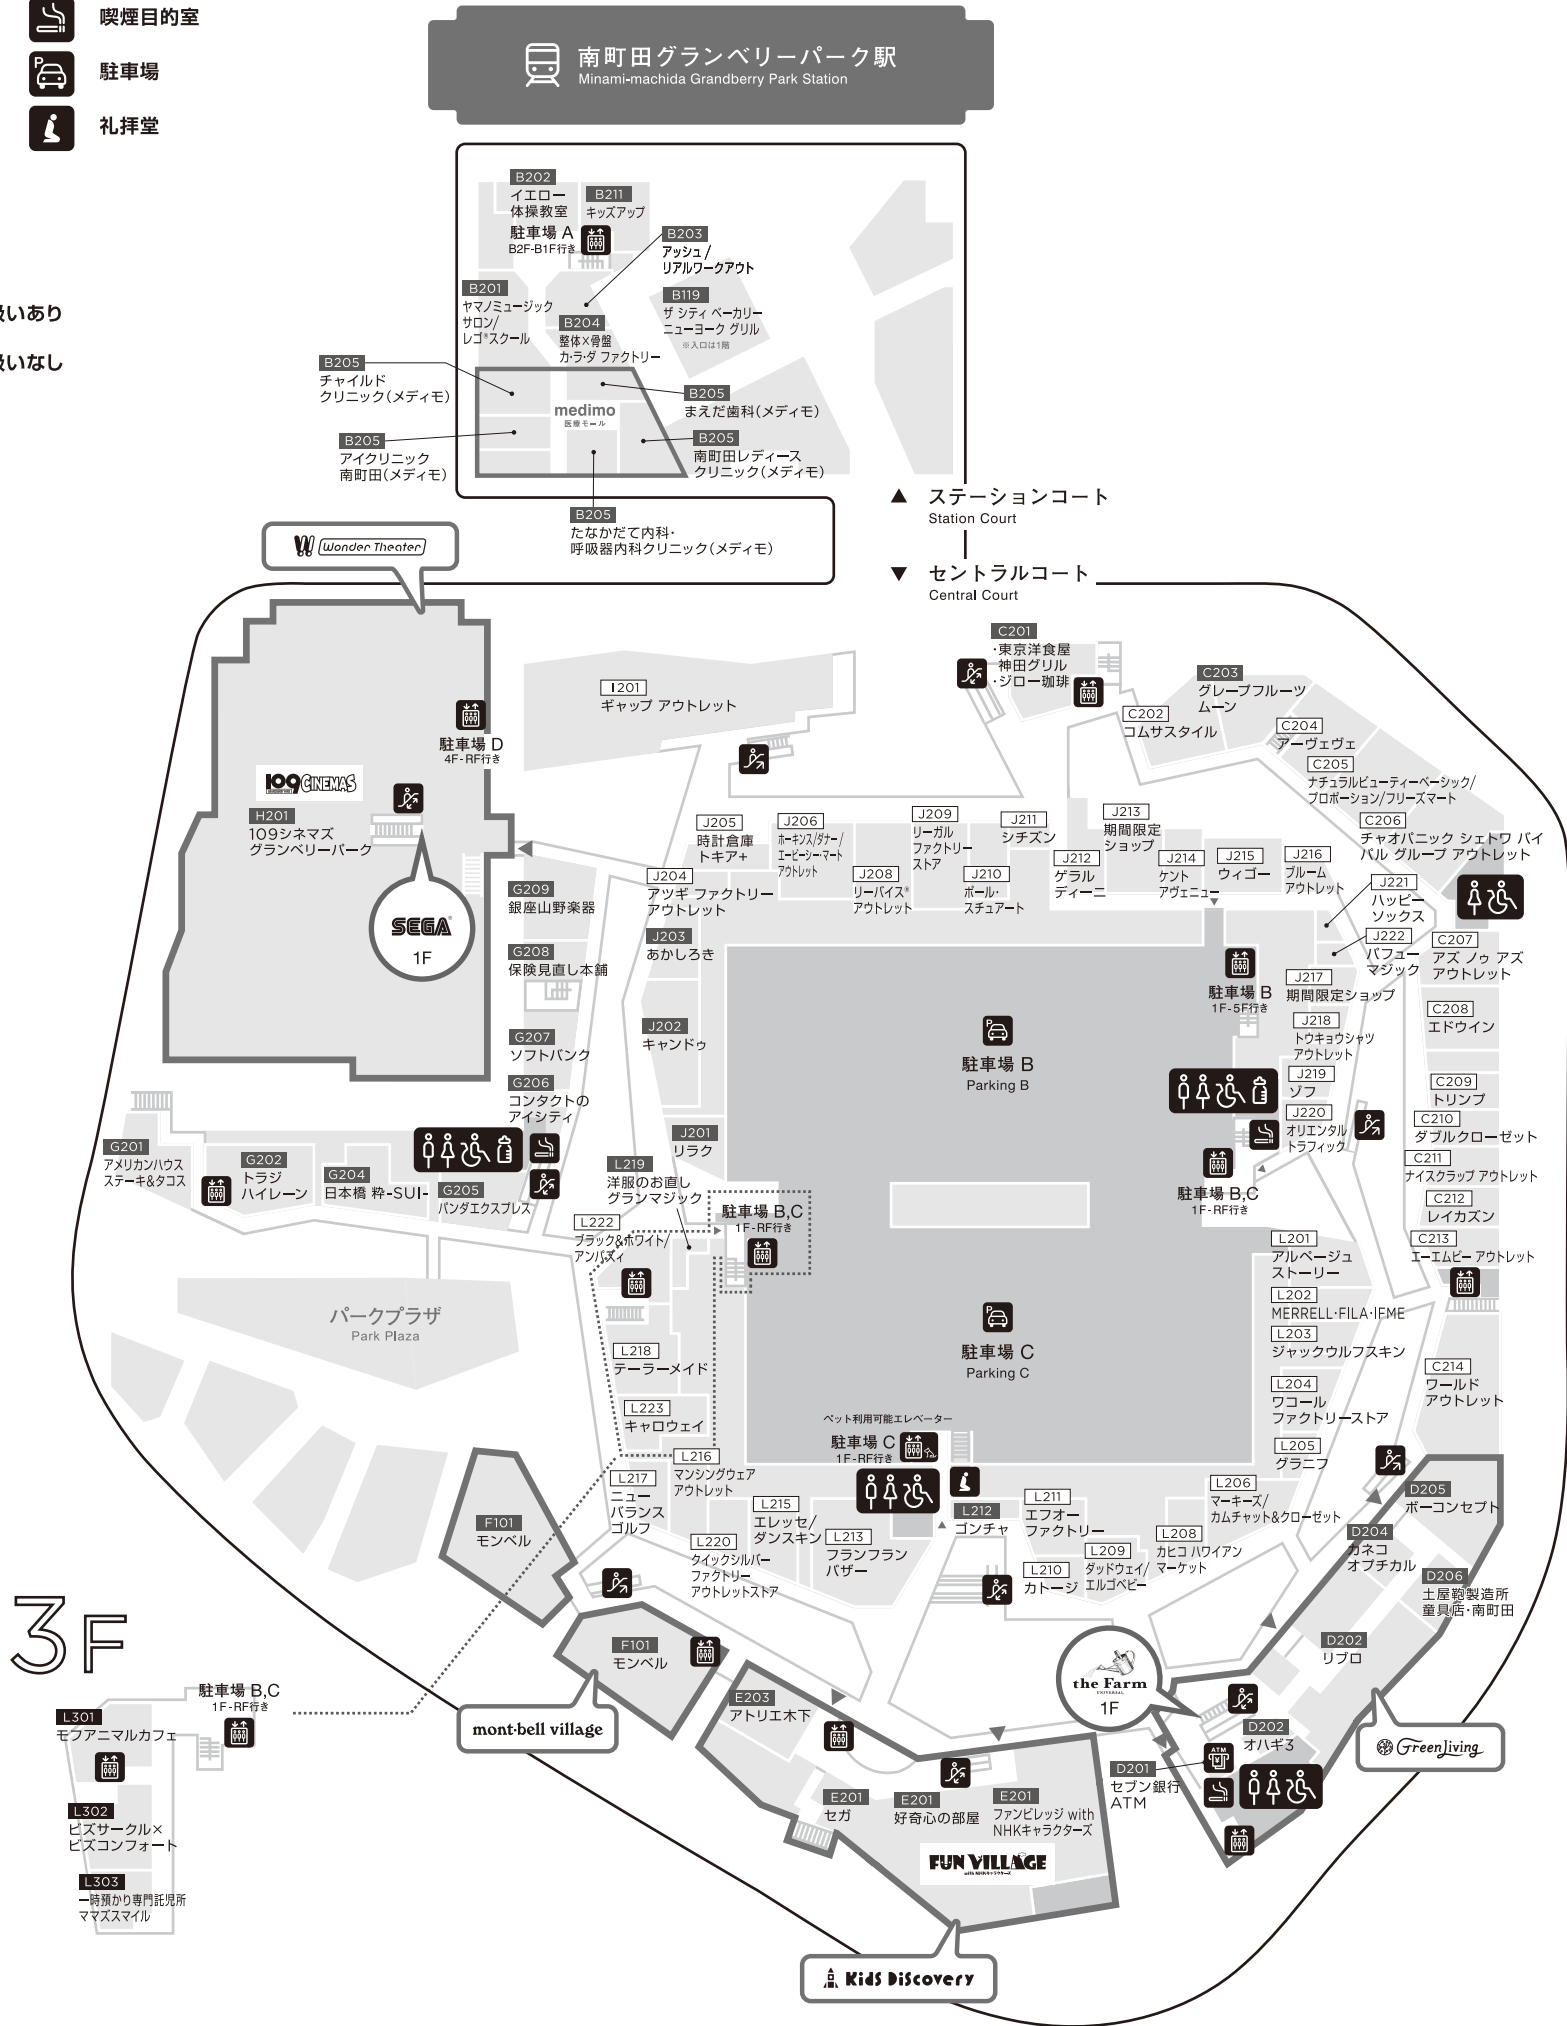

- エレベーター
- ペット利用可能エレベーター
- エスカレーター
- トイレ
- 多機能トイレ
- ベビールーム
- ATMコーナー
- 喫煙目的室
- 駐車場
- 礼拝堂

- X000 アウトレット取扱いあり
- X000 アウトレット取扱いなし

3F