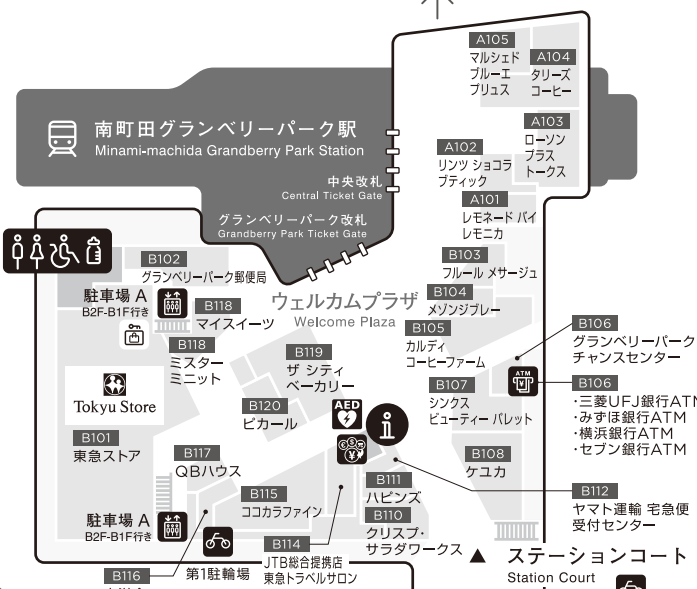

- インフォメーション
- エレベーター
- ペット利用可能エレベーター
- エスカレーター
- トイレ
- 多機能トイレ
- ベビールーム
- ペットトイレ
- AED
- ATMコーナー
- 喫煙目的室
- 駐車場
- 駐輪場
- 外貨両替
- コインロッカー
- 冷蔵ロッカー

X000 アウトレット取扱いあり
 X000 アウトレット取扱いなし

北口広場／バスロータリー／タクシーのりば
 Minami-machida Grandberry Park Station North Exit Square / Bus Rotary / Taxi Stand

- ### Gathering Market
- K101 J.S. パンケーキ カフェ
 - K102 ファームドゥ 食の駅
 - K103 和菓子 紀の国屋
 - K104 パンパティ
 - K106 PXストア
 - K107 あまのや 葉田商店
 - K108 ジャンパ
 - K109 期間限定ショップ
 - K110 シルスマリア
 - K111 ベーグル&ベーグル ワールドワイド
 - K112 成城石井
 - K114 お肉の専門店 スギモト
 - K117 魚河岸 中興商店
 - K121 五右衛門とうふ
 - K122 鳥ぶろ
 - K123 自由が丘 薩山樓
 - K125 妙高山麓こしかりのお店 越玄一斗
 - K126 期間限定ショップ
 - K127 パステル/ねごねこチーズケーキ/ピネード
 - K128 シュマツツ・ピアスタンド
 - K131 いちびこ
 - K132 オーガスタミルクファーム
 - K133 ナチュラルクレープ
 - K134 ヤナカコーヒー
 - K135 キャレット ポップコーン ショップス
 - K136 シャッターズ
 - K137 ラ・メゾン アンソレイユテーブル パティスリー
 - K138 ジャック イン ザ ドーナツ
 - K140 海老福

ベビーカー、車椅子をご利用の方はこちらのエレベーターをご利用ください。

フリーWi-Fi(無料)
 館内にある7つのプラザでは、フリーWi-Fi(無料)をご利用いただけます。
 ※接続は1回あたり1時間、回数は無制限です。

駐車サービスのご案内

営業時間 **8:00~24:00** 駐車料金 **30分/250円** ※最終入庫 23:00 ※営業時間外は入出庫できません。 ※営業時間外も通常料金が加算されます。

駐車サービス グランベリーパークでは、下記のサービスを行っております。

	① 無料時間	② お買上げ金額(税込)			③ 109 シネマズ ご利用者*2	④ TOKYU ROYAL CLUB メンバーズカードのご利用者			①+②+③+④ 組合せの 最大 無料時間
		2,000円 以上	10,000円 以上	20,000円 以上		シルバー会員	ゴールド会員・ クリスタル会員	プラチナ会員	
平日	2時間				3時間	1時間	2時間		6時間 まで
休日*1	1時間	1時間	2時間	3時間	3時間	-	2時間		4時間 まで